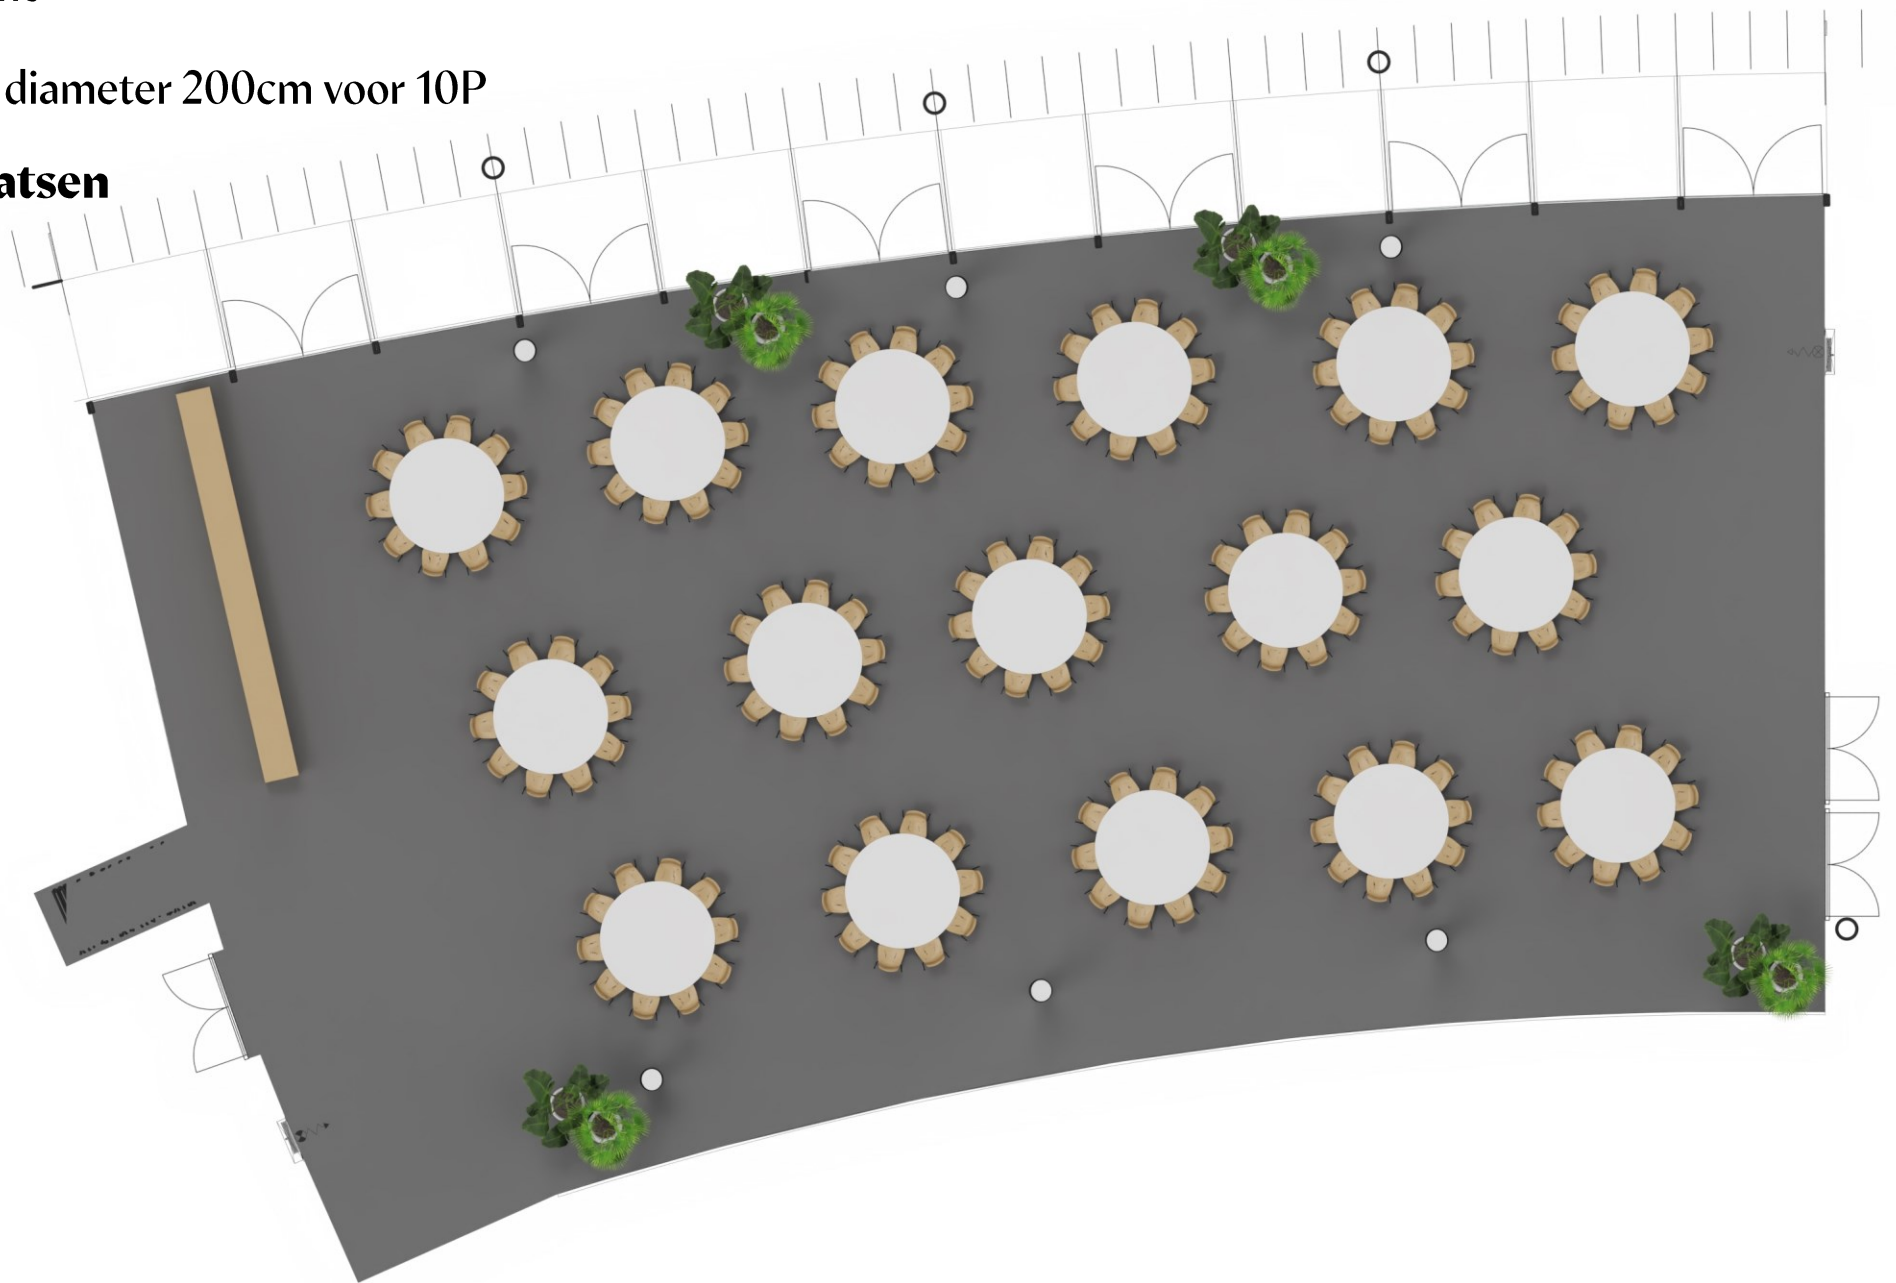

Mezzanine
Banket
16 tafels diameter 200cm voor 10P

160 plaatsen

MIDDELKERKE

SITIS