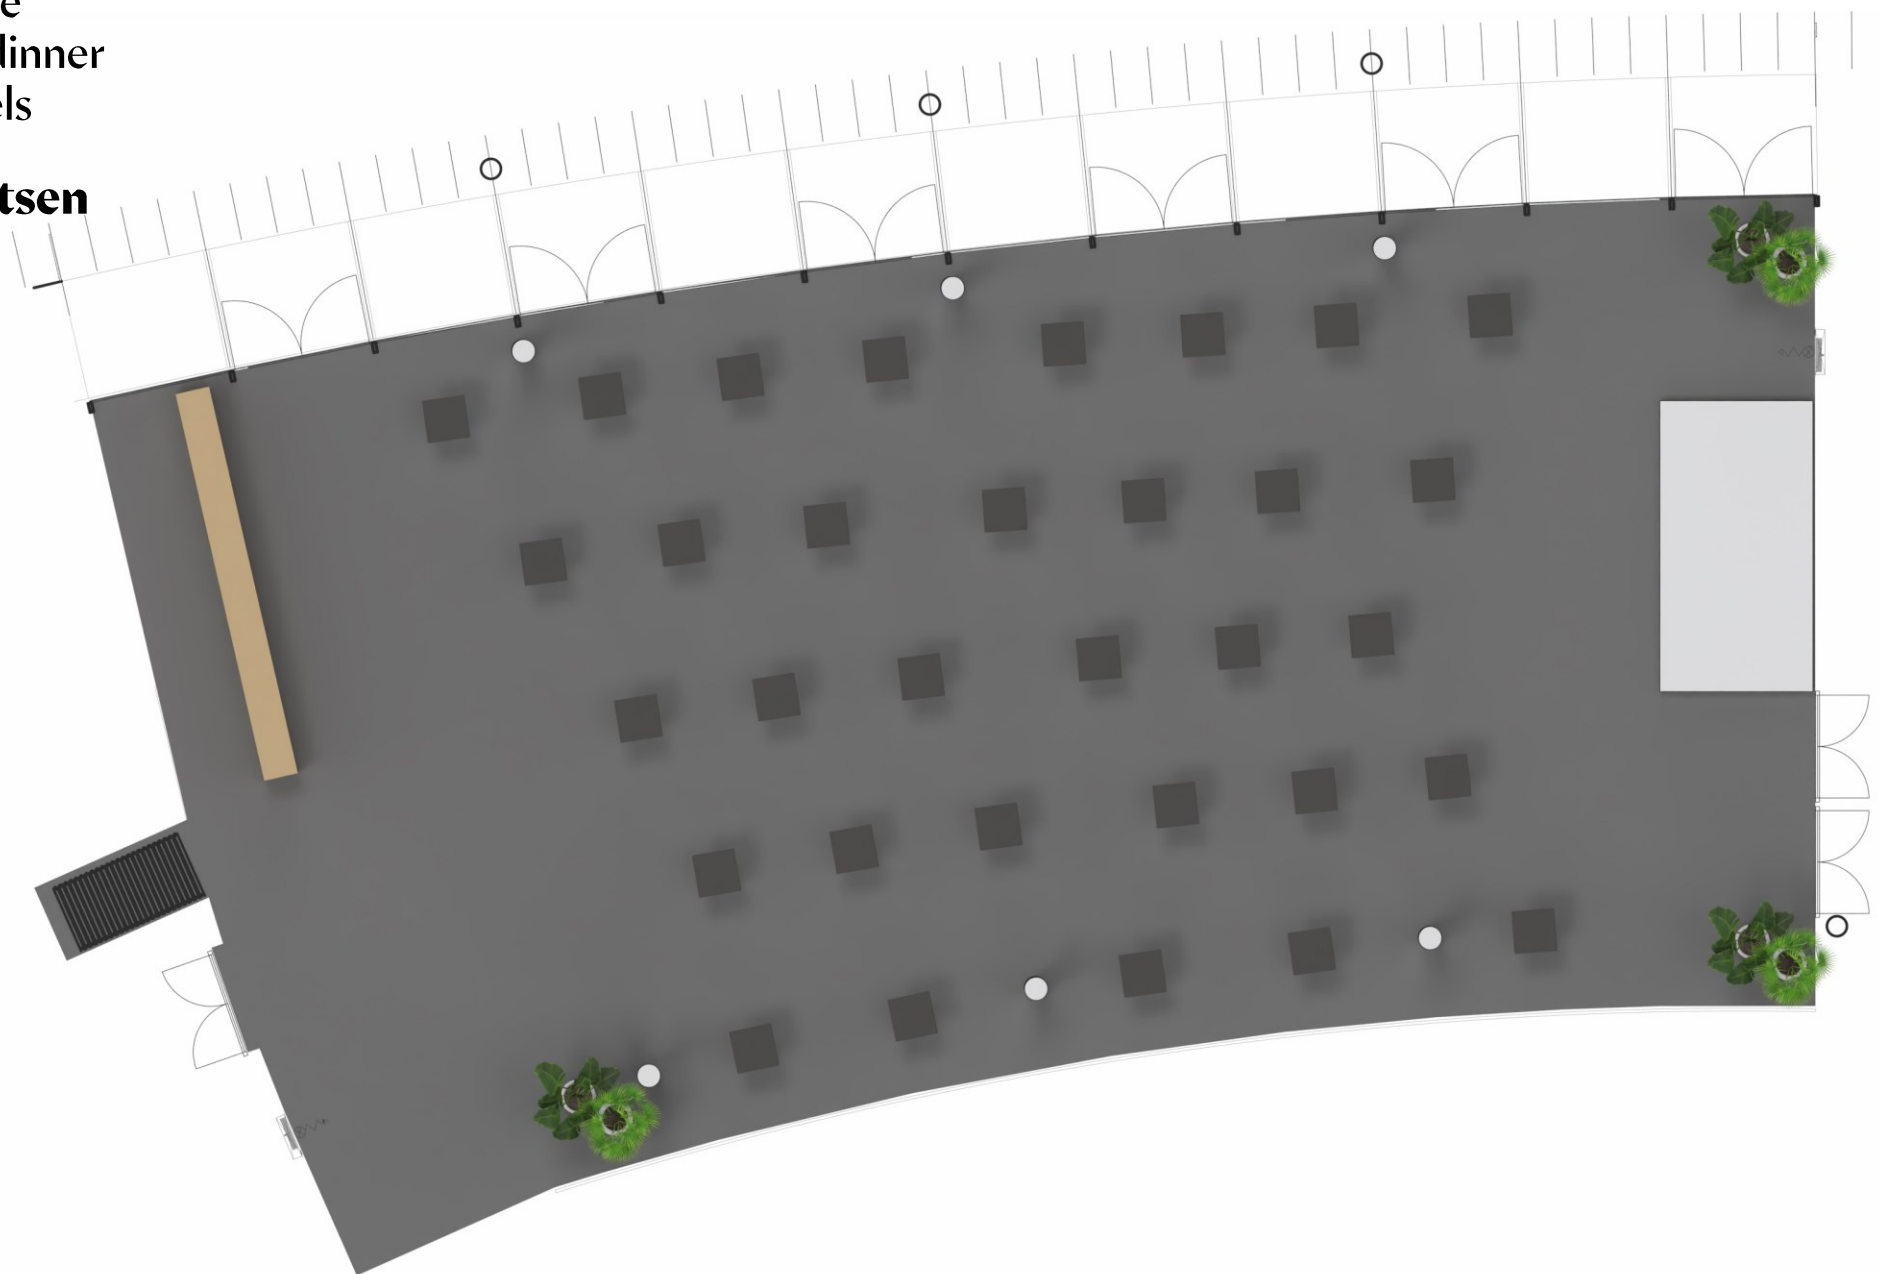

Mezzanine
Banket
16 tafels diameter 200cm voor 10P

160 plaatsen

MIDDELKERKE

SITIS

Mezzanine

Banket

16 tafels diameter 200cm voor 10P

160 plaatsen

MIDDELKERKE

SILTIS

Mezzanine
Walking dinner
32 statafels

160 plaatsen

MIDDELKERKE

SITIS

Mezzanine
Walking dinner
32 statafels

160 plaatsen