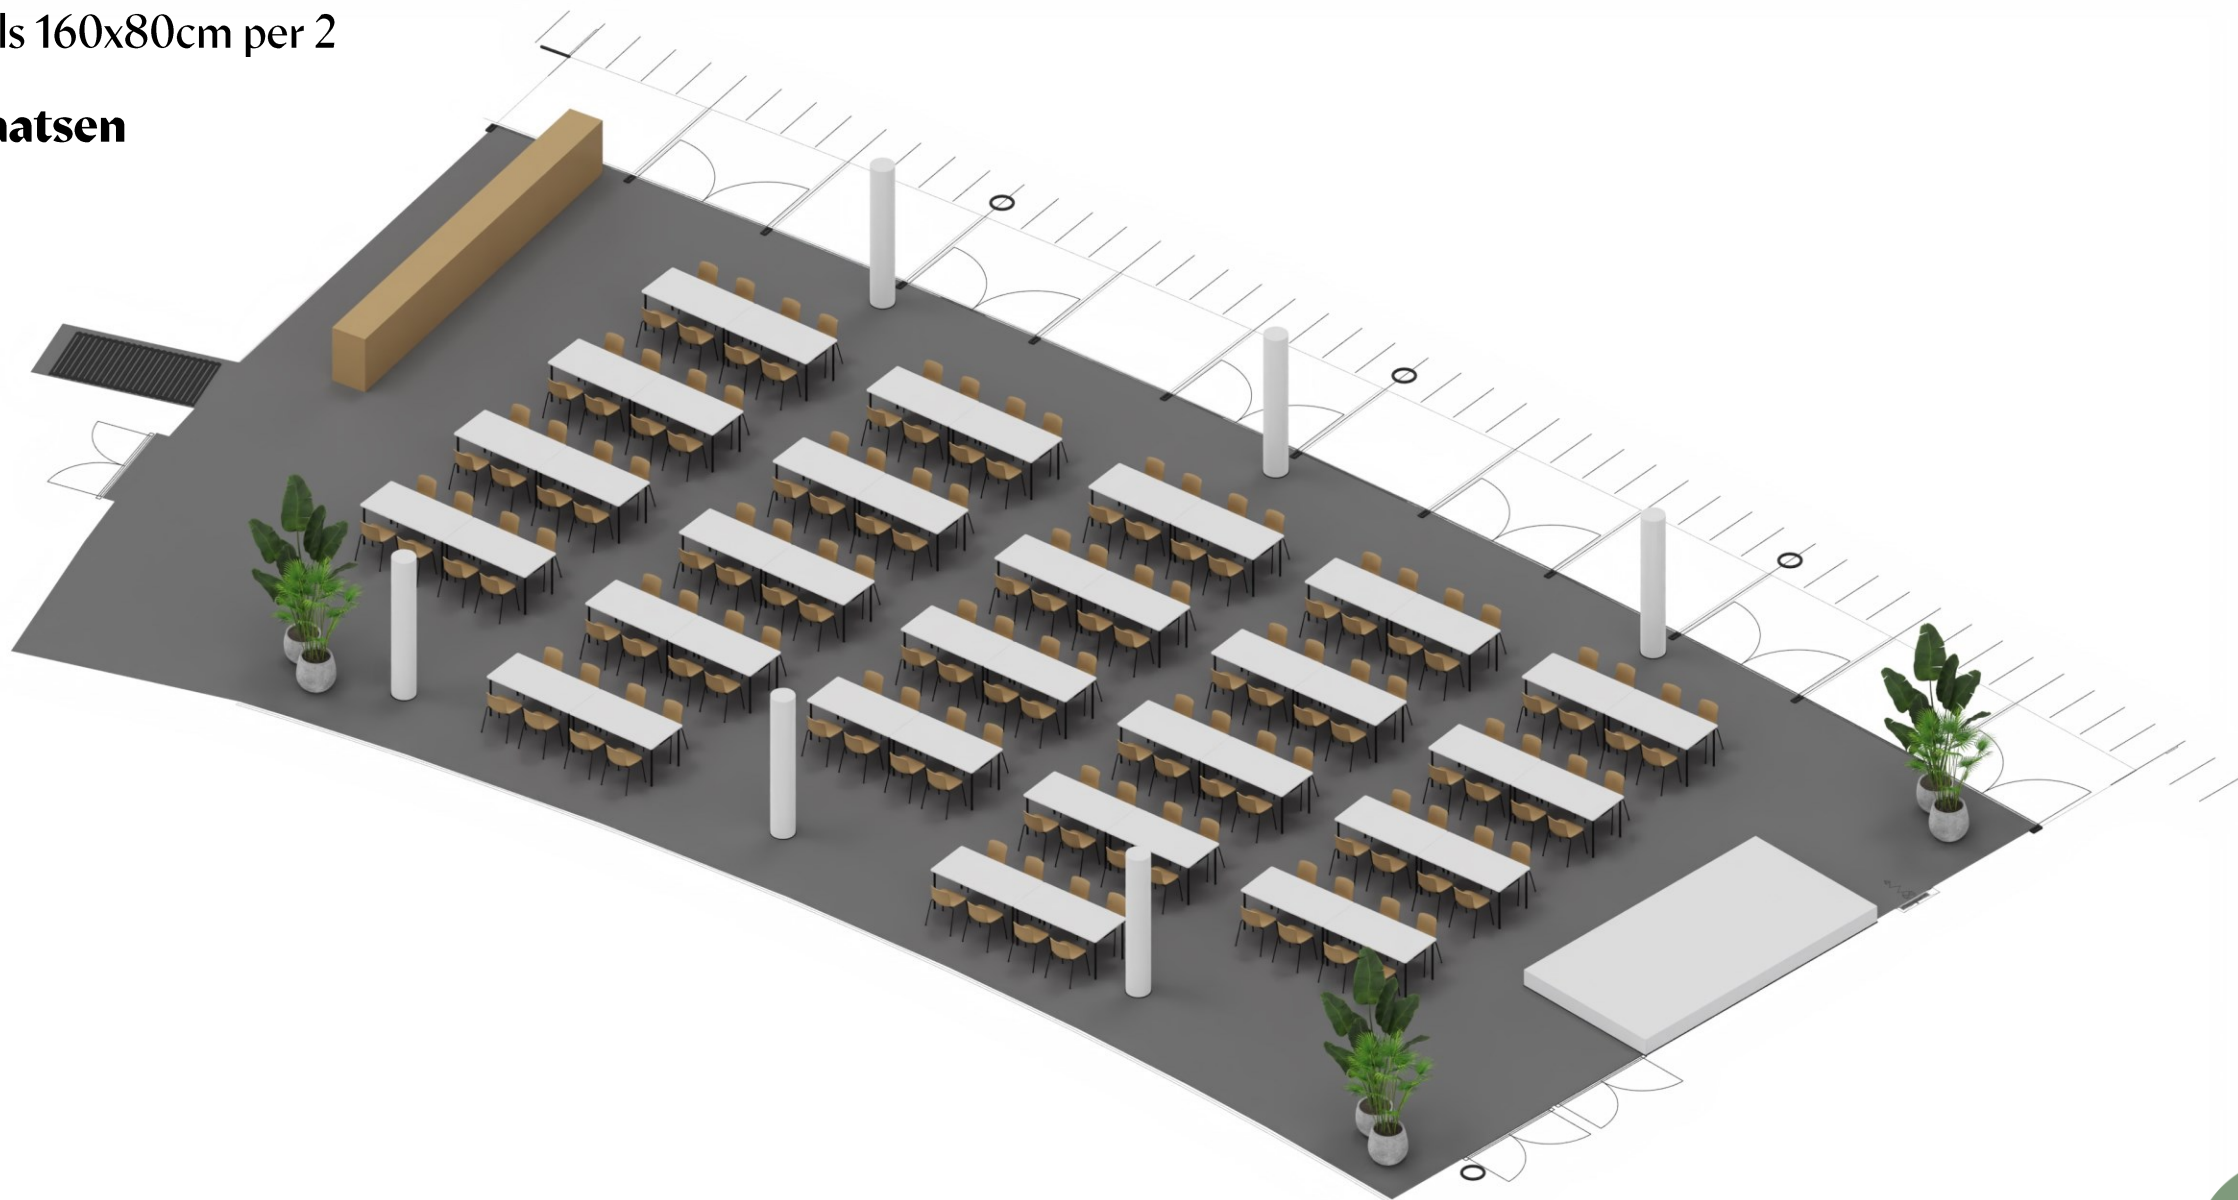

Mezzanine
Banket
16 tafels diameter 200cm voor 10P

160 plaatsen

MIDDELKERKE

SITIS

Mezzanine

Banket

16 tafels diameter 200cm voor 10P

160 plaatsen

MIDDELKERKE

SILTIS

Mezzanine
Banket
44 tafels 160x80cm per 2

176 plaatsen

MIDDELKERKE

SITIS

Mezzanine
Banket
44 tafels 160x80cm per 2

176 plaatsen