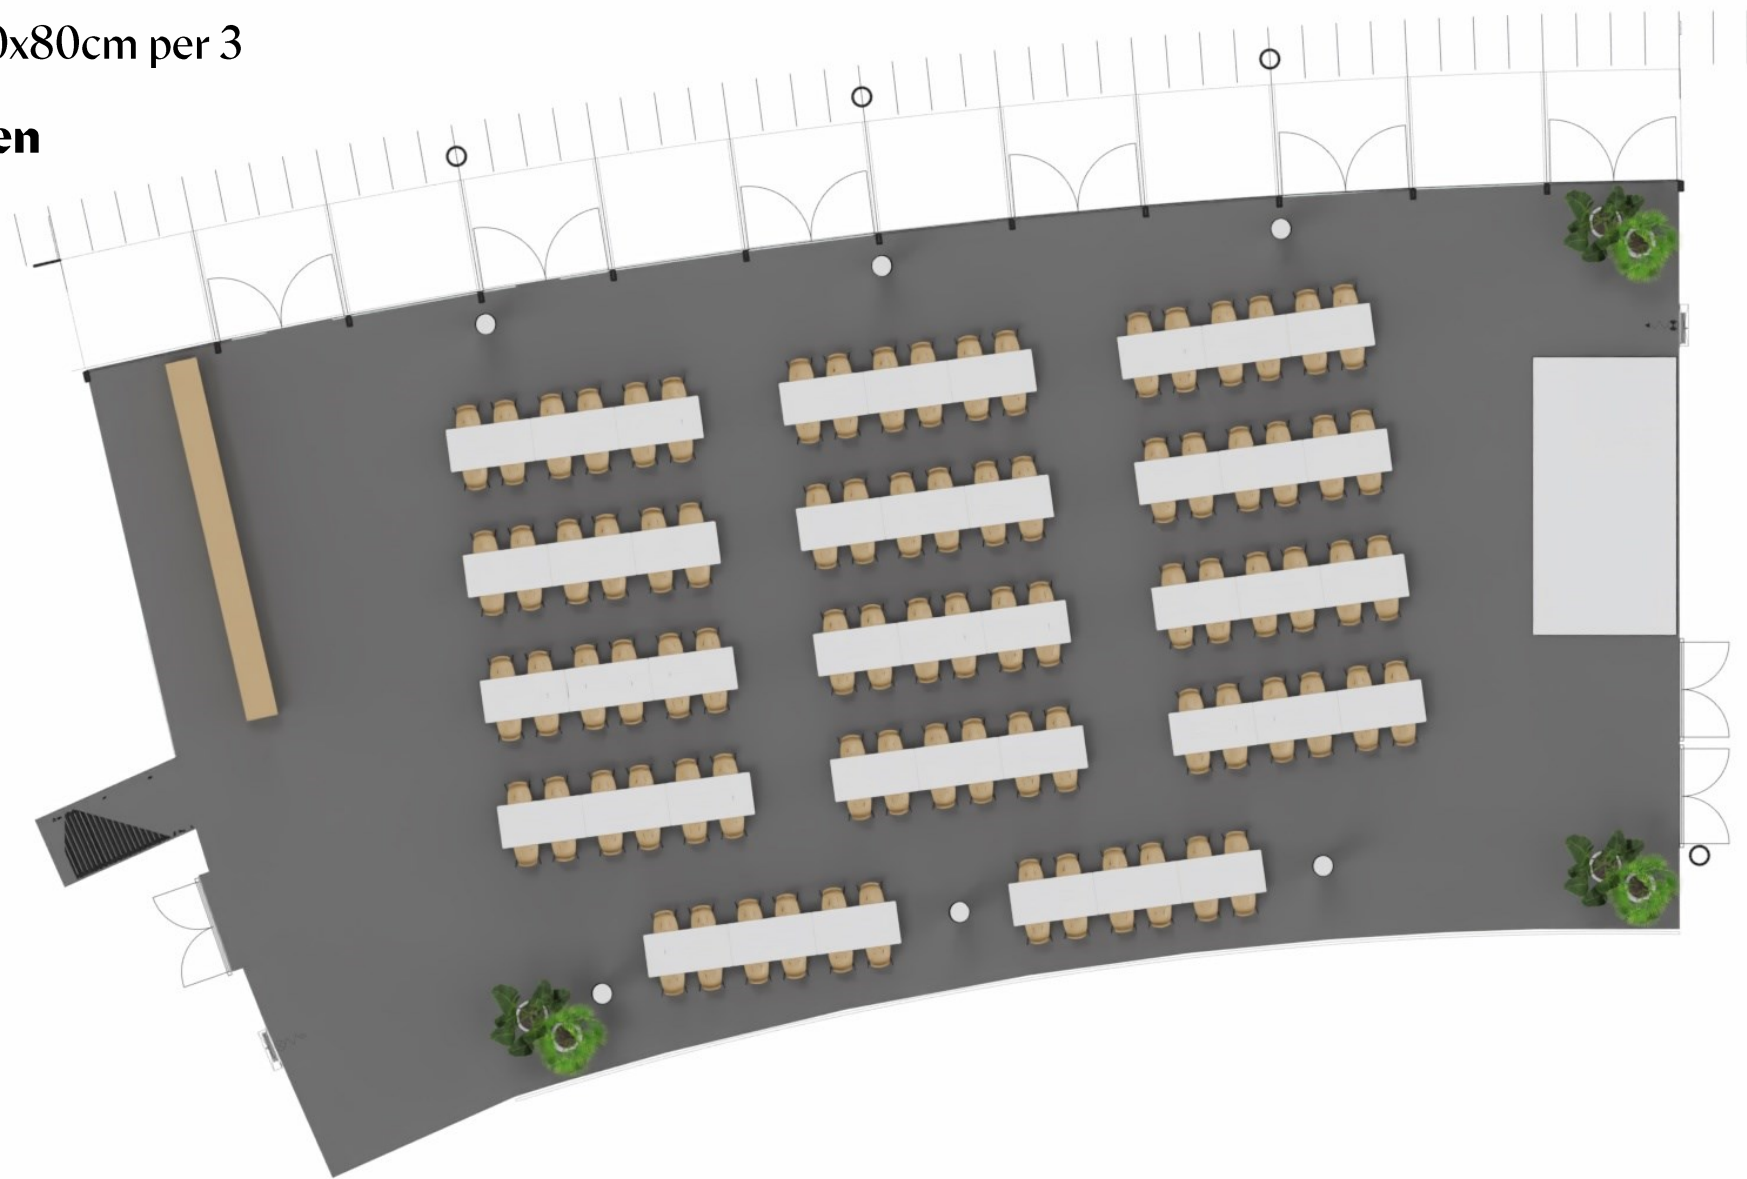

Mezzanine
Banket
42 tafels 160x80cm per 3

168 plaatsen

MIDDELKERKE

SITIS