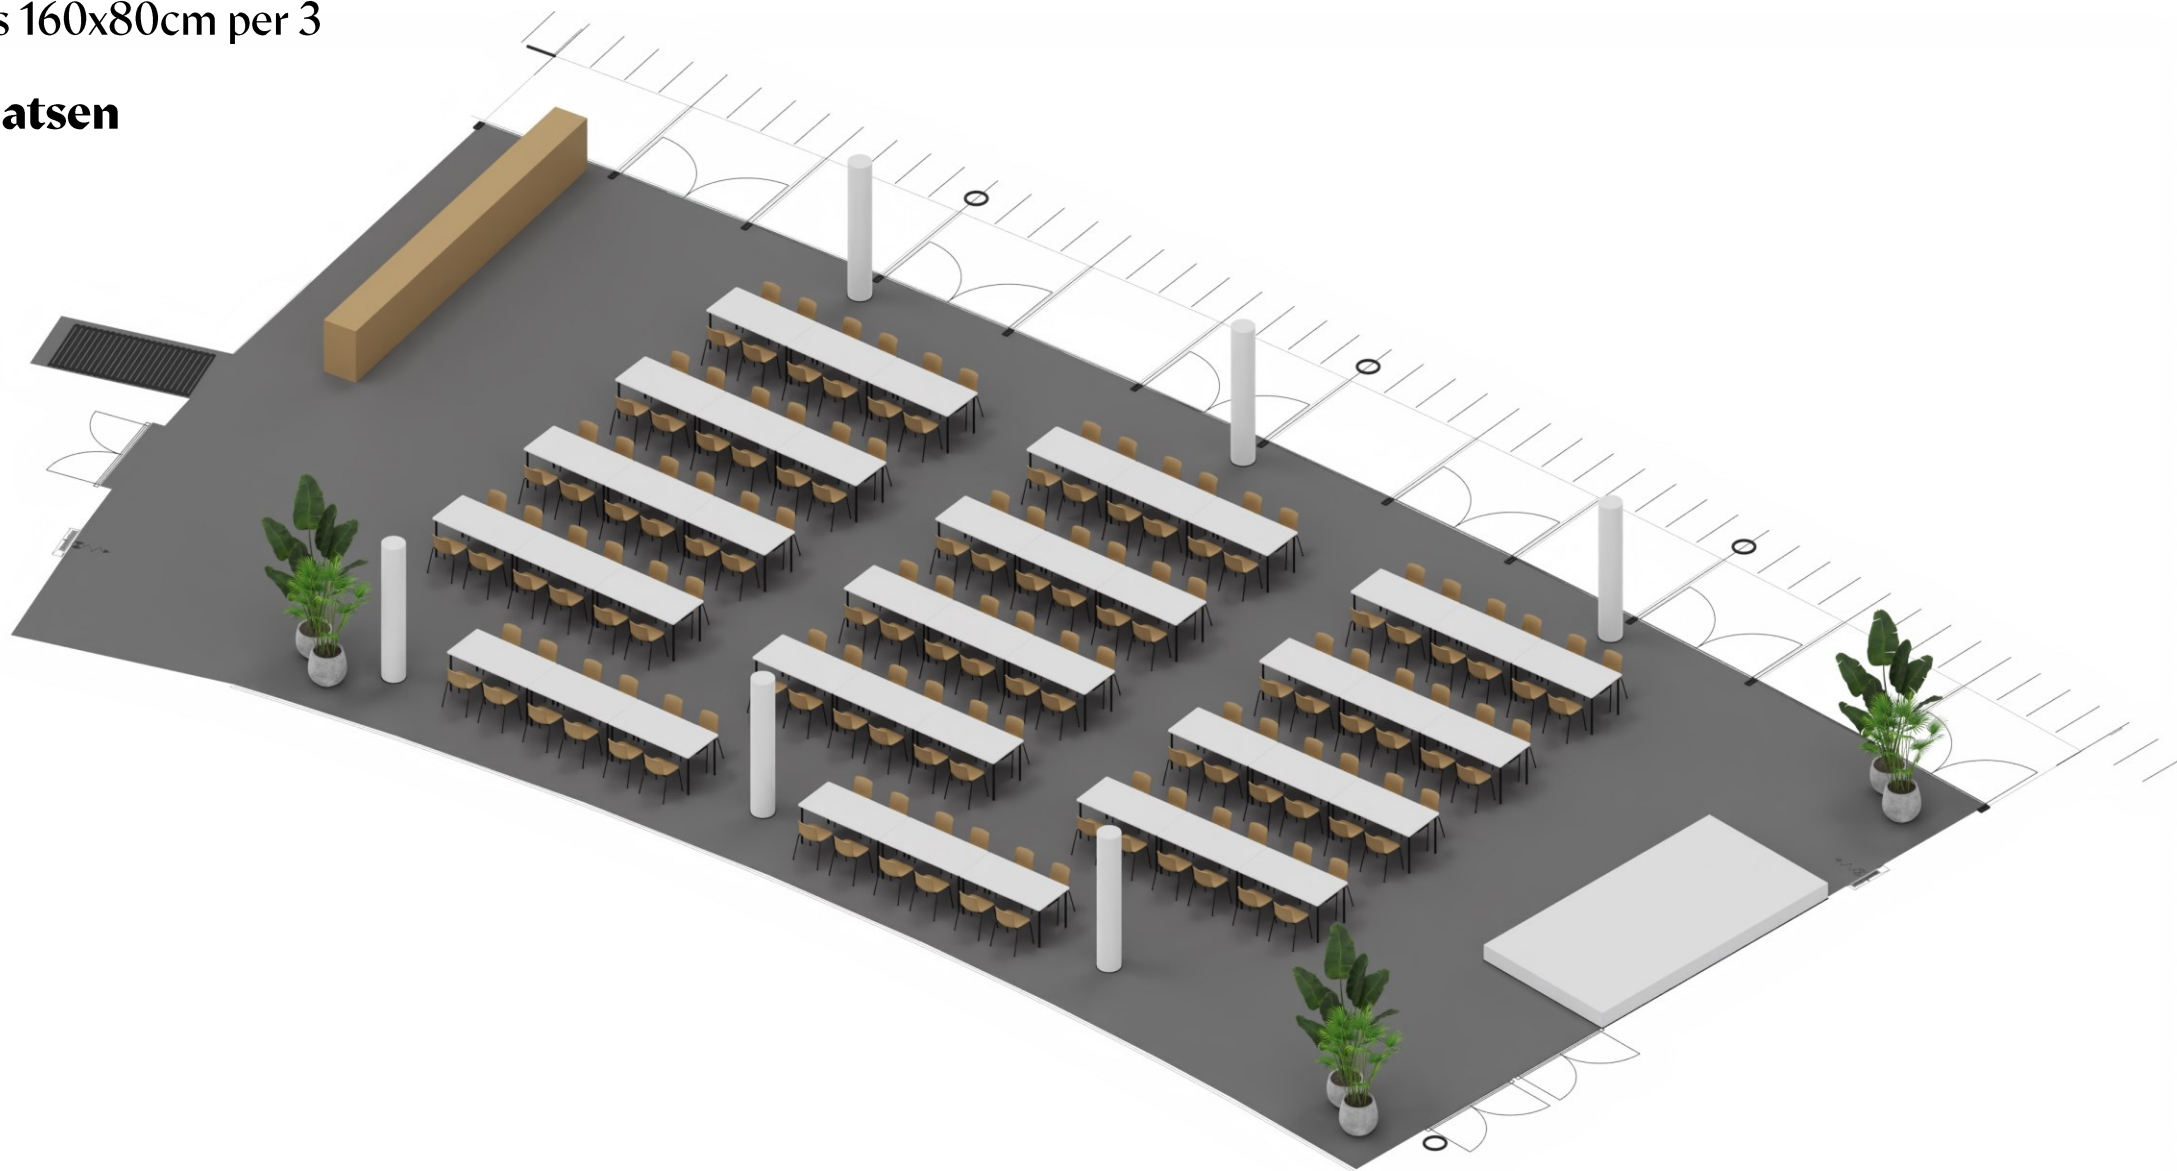

Mezzanine
Banket
42 tafels 160x80cm per 3

168 plaatsen

MIDDELKERKE

SILTIS