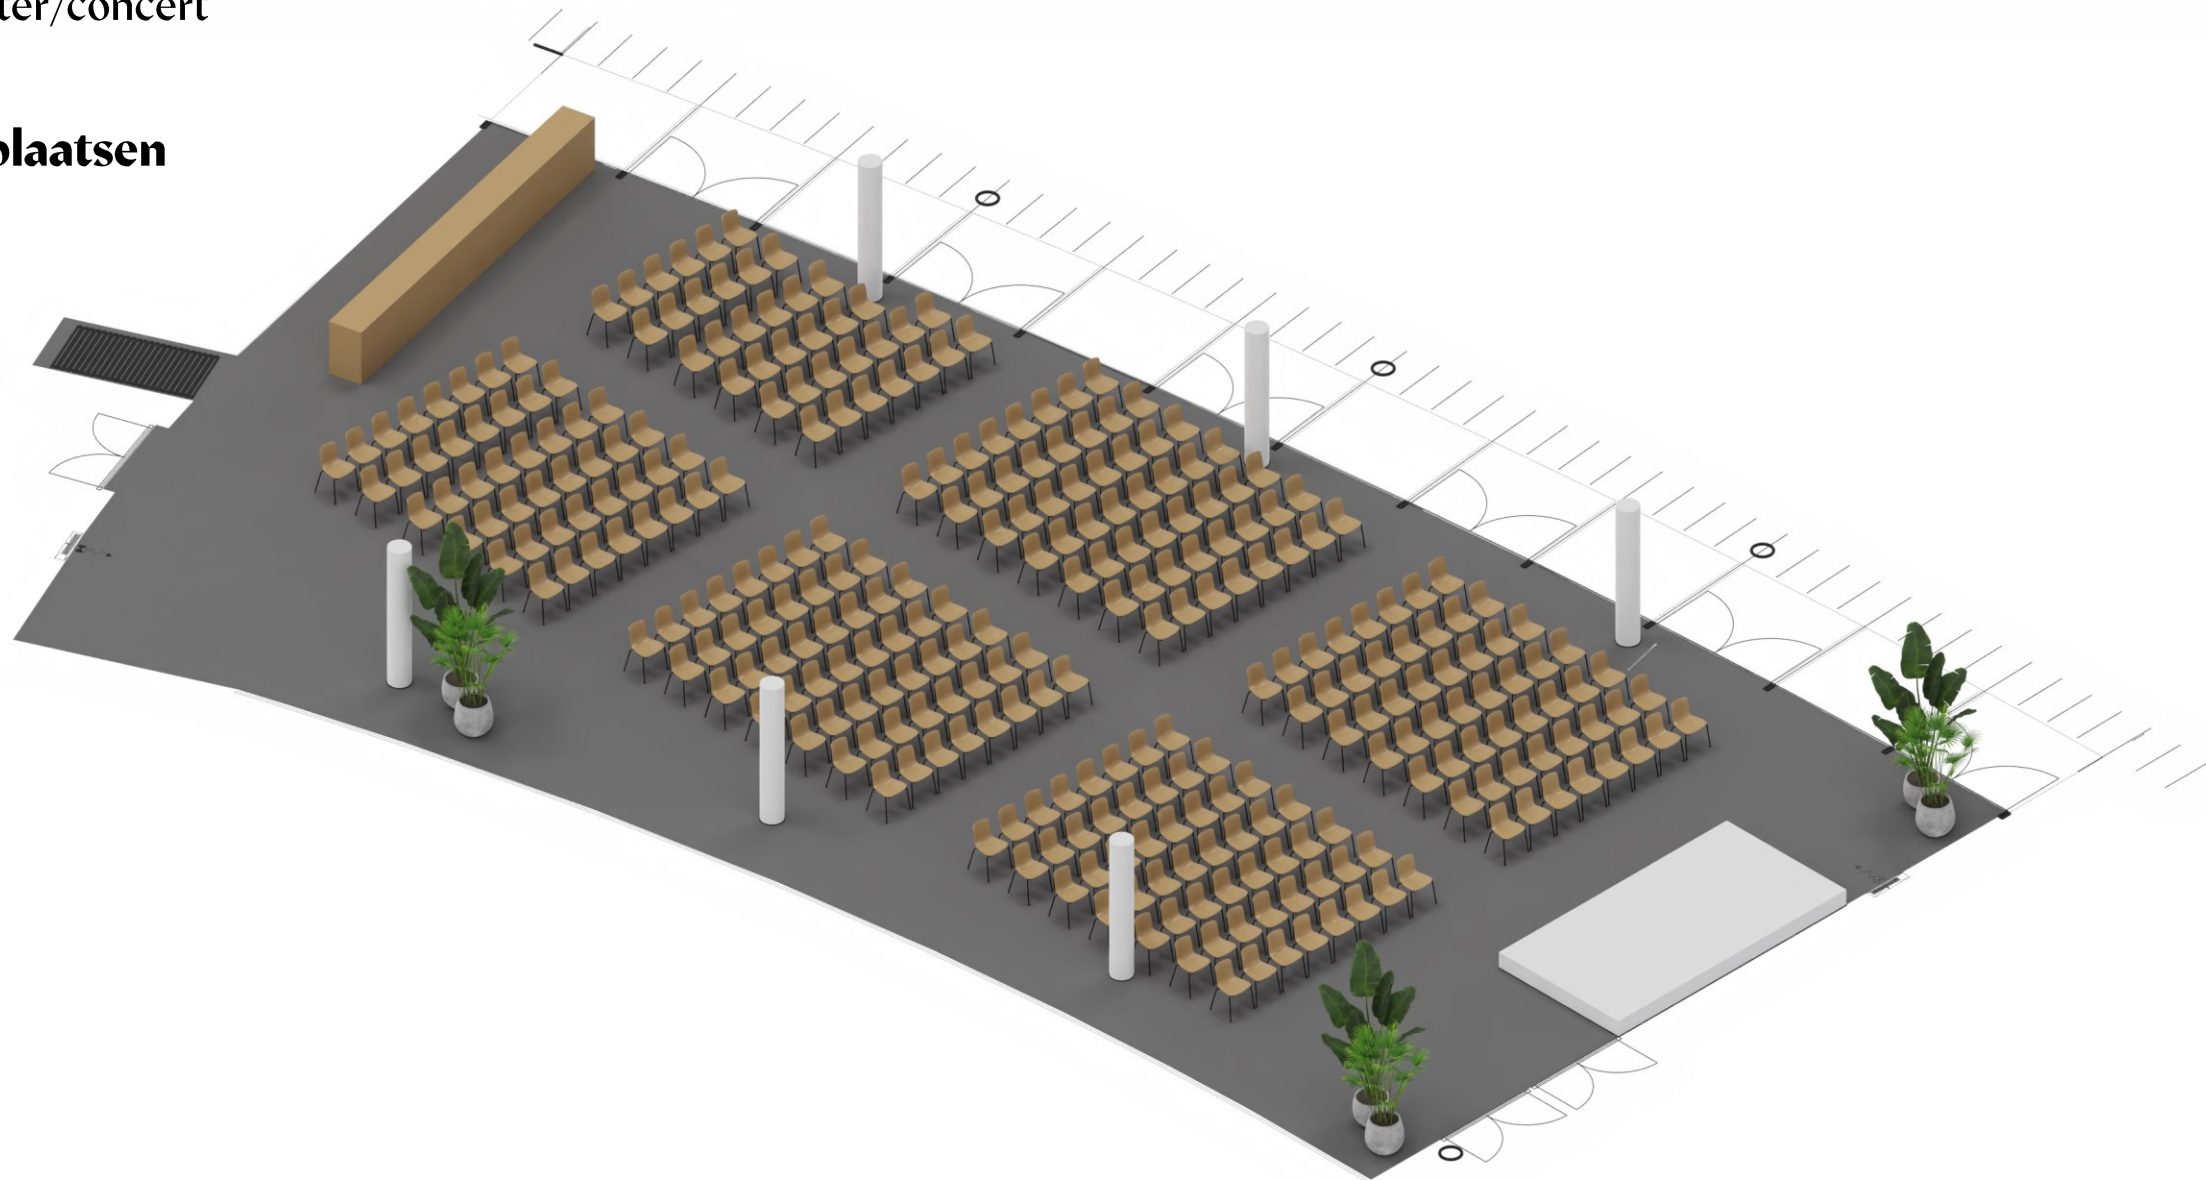

Mezzanine
Banket
16 tafels diameter 200cm voor 10P

160 plaatsen

MIDDELKERKE

SITIS

Mezzanine

Banket

16 tafels diameter 200cm voor 10P

160 plaatsen

MIDDELKERKE

SILTIS

Mezzanine
Banket
44 tafels 160x80cm per 2

176 plaatsen

MIDDELKERKE

SITIS

Mezzanine
Banket
44 tafels 160x80cm per 2

176 plaatsen

MIDDELKERKE

SILTIS

Mezzanine
Walking dinner
32 statafels

160 plaatsen

MIDDELKERKE

SITIS

Mezzanine
Walking dinner
32 statafels

160 plaatsen