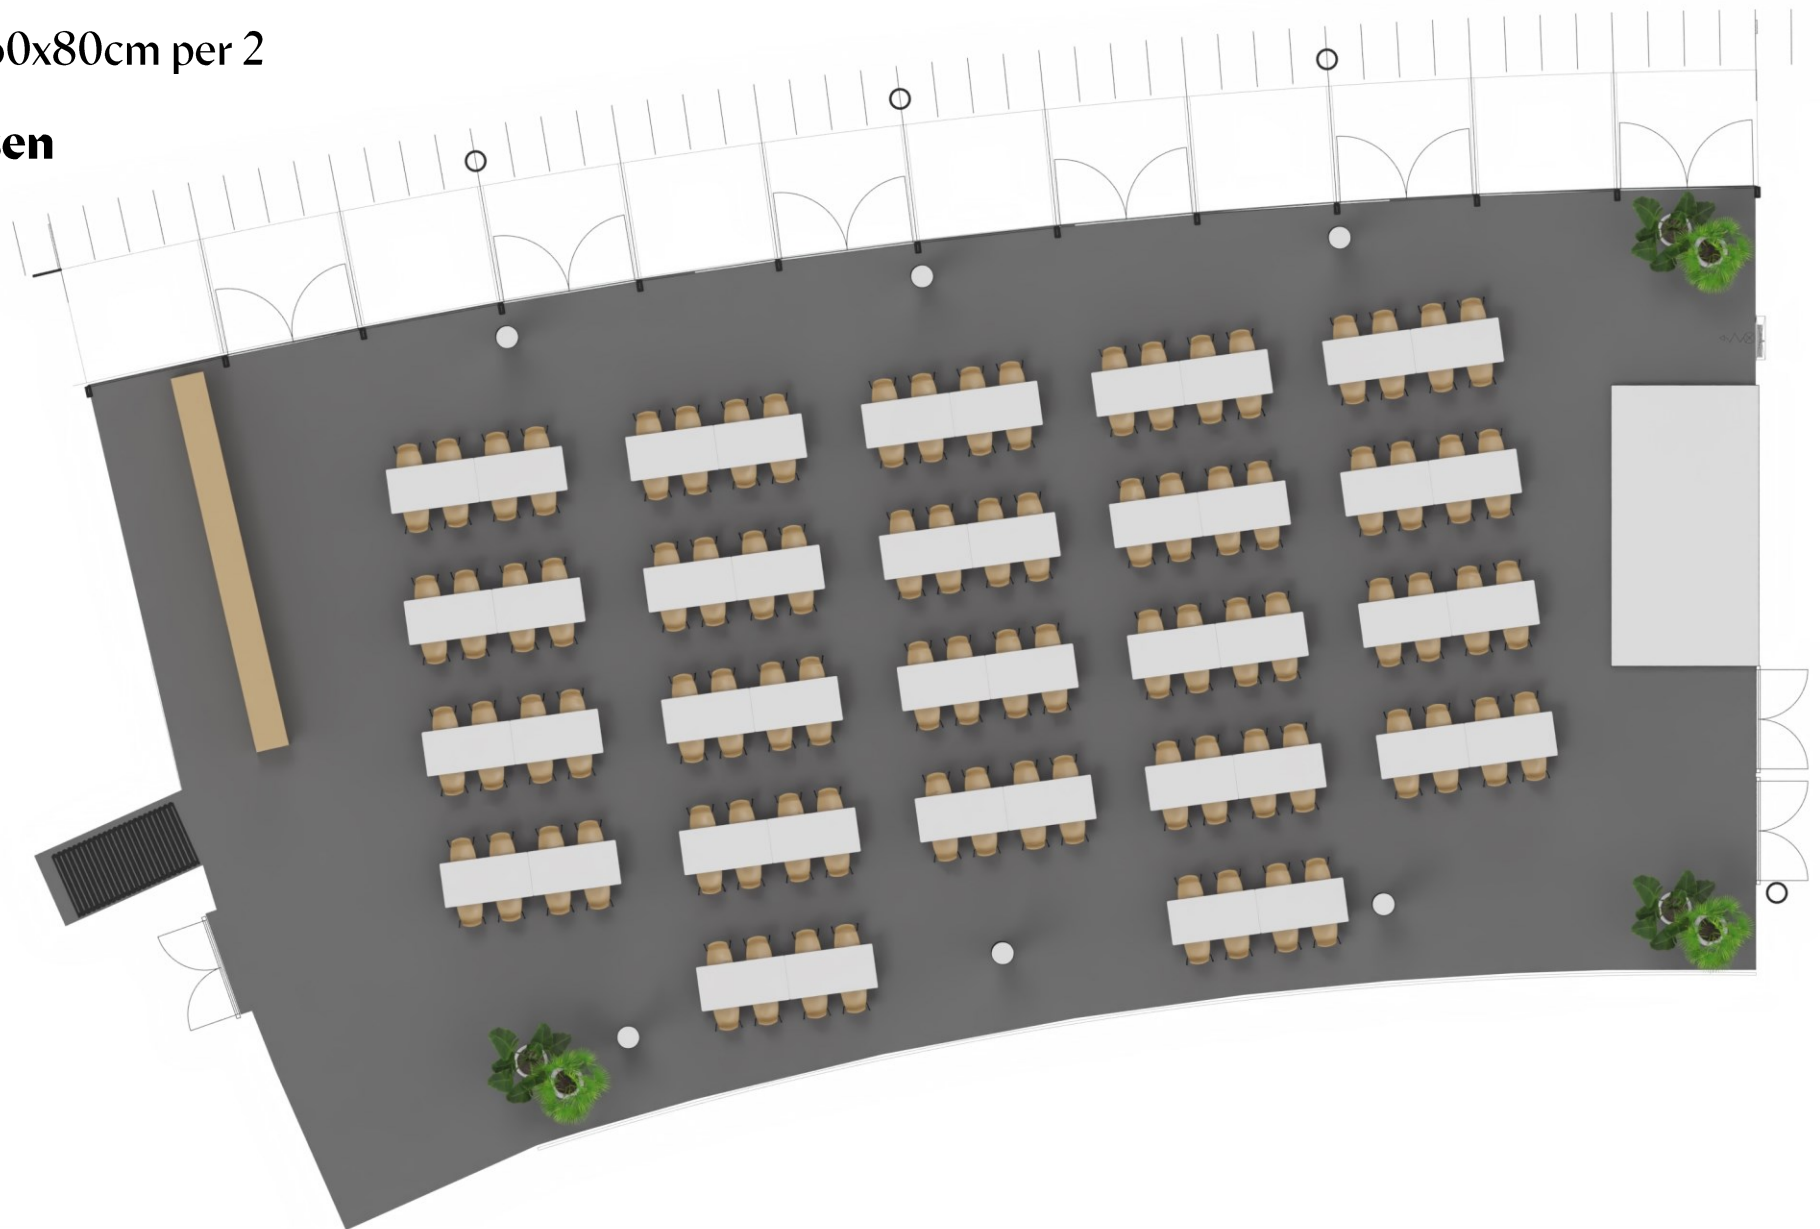

Mezzanine
Banket
44 tafels 160x80cm per 2

176 plaatsen

MIDDELKERKE

SITIS