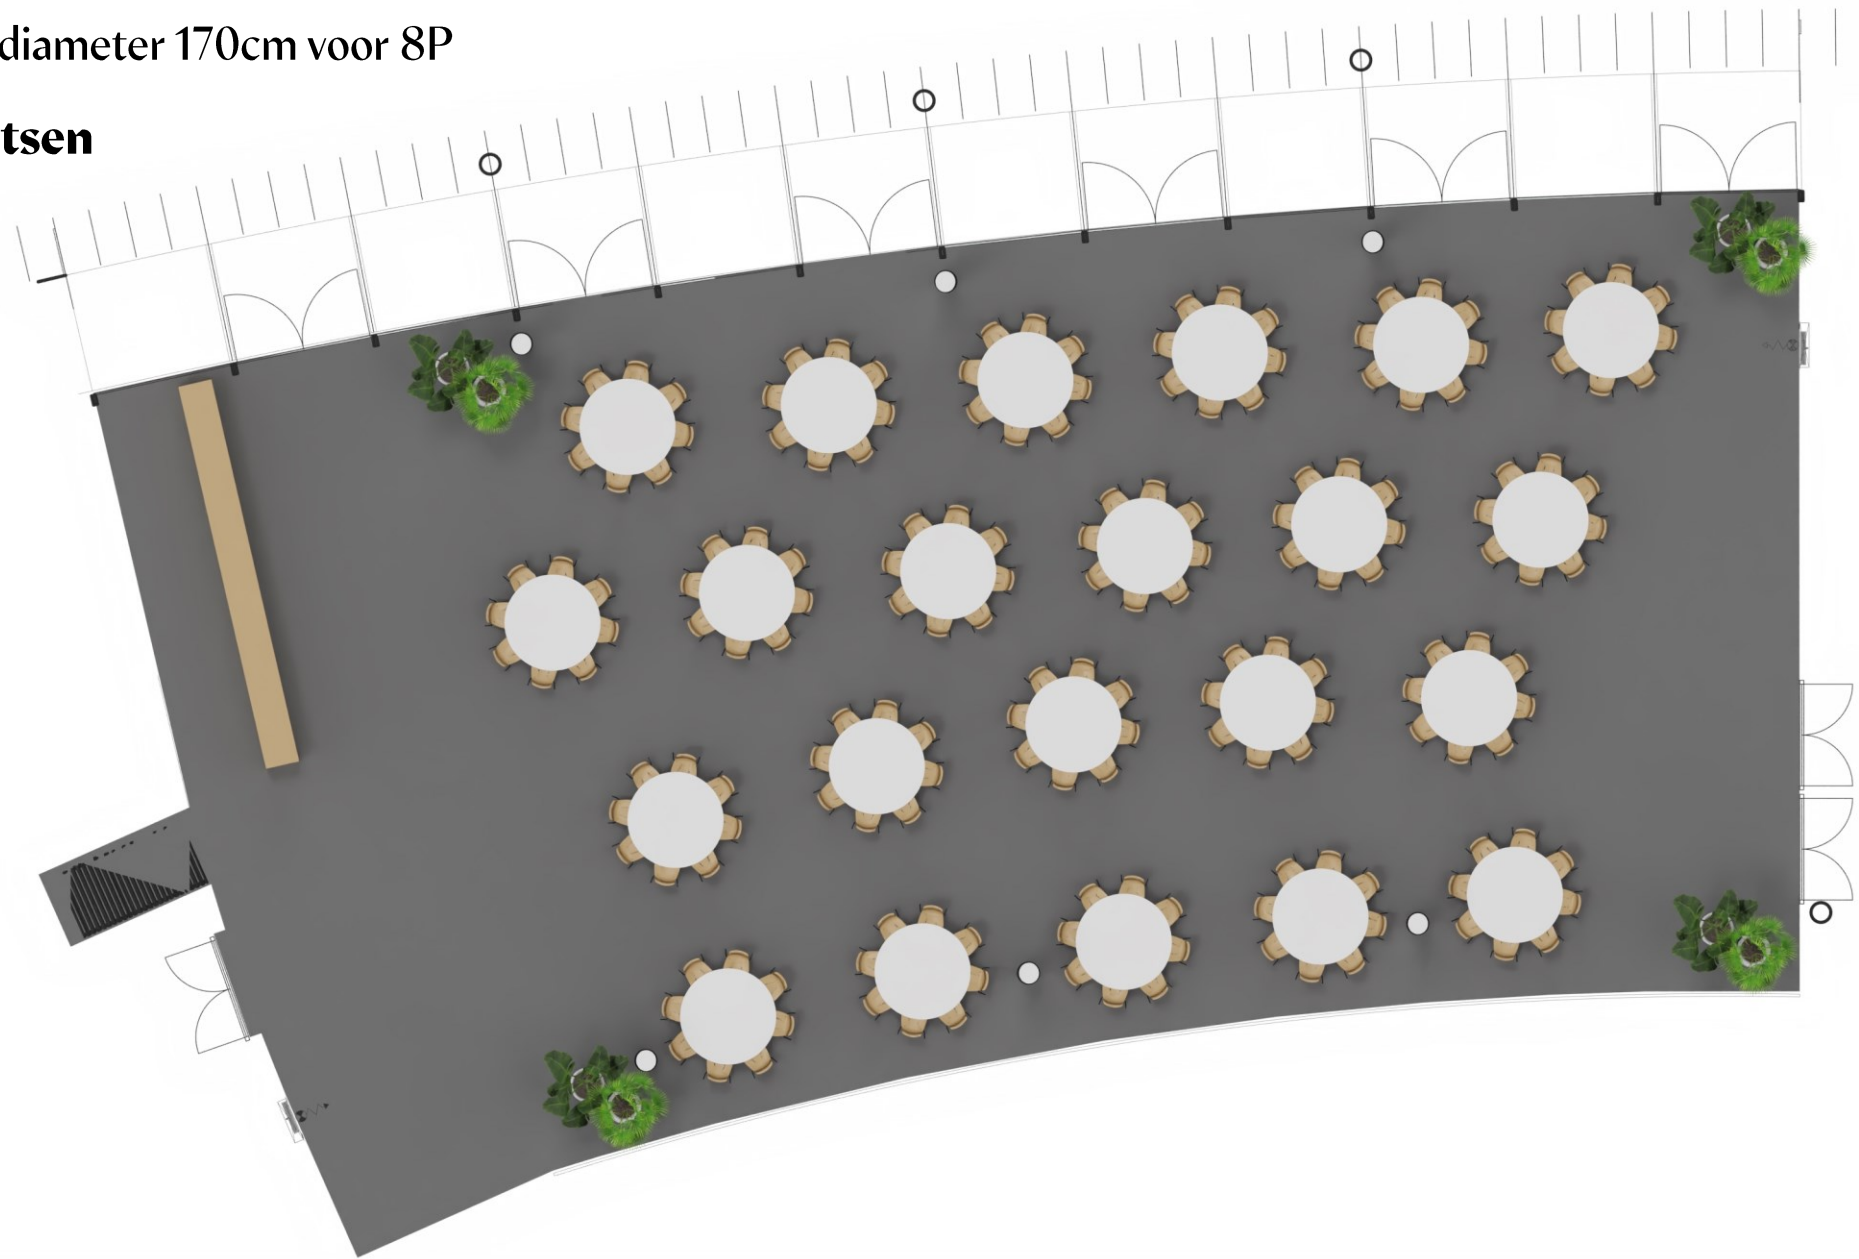

Mezzanine
Banket
22 tafels diameter 170cm voor 8P

176 plaatsen

MIDDELKERKE

SITIS