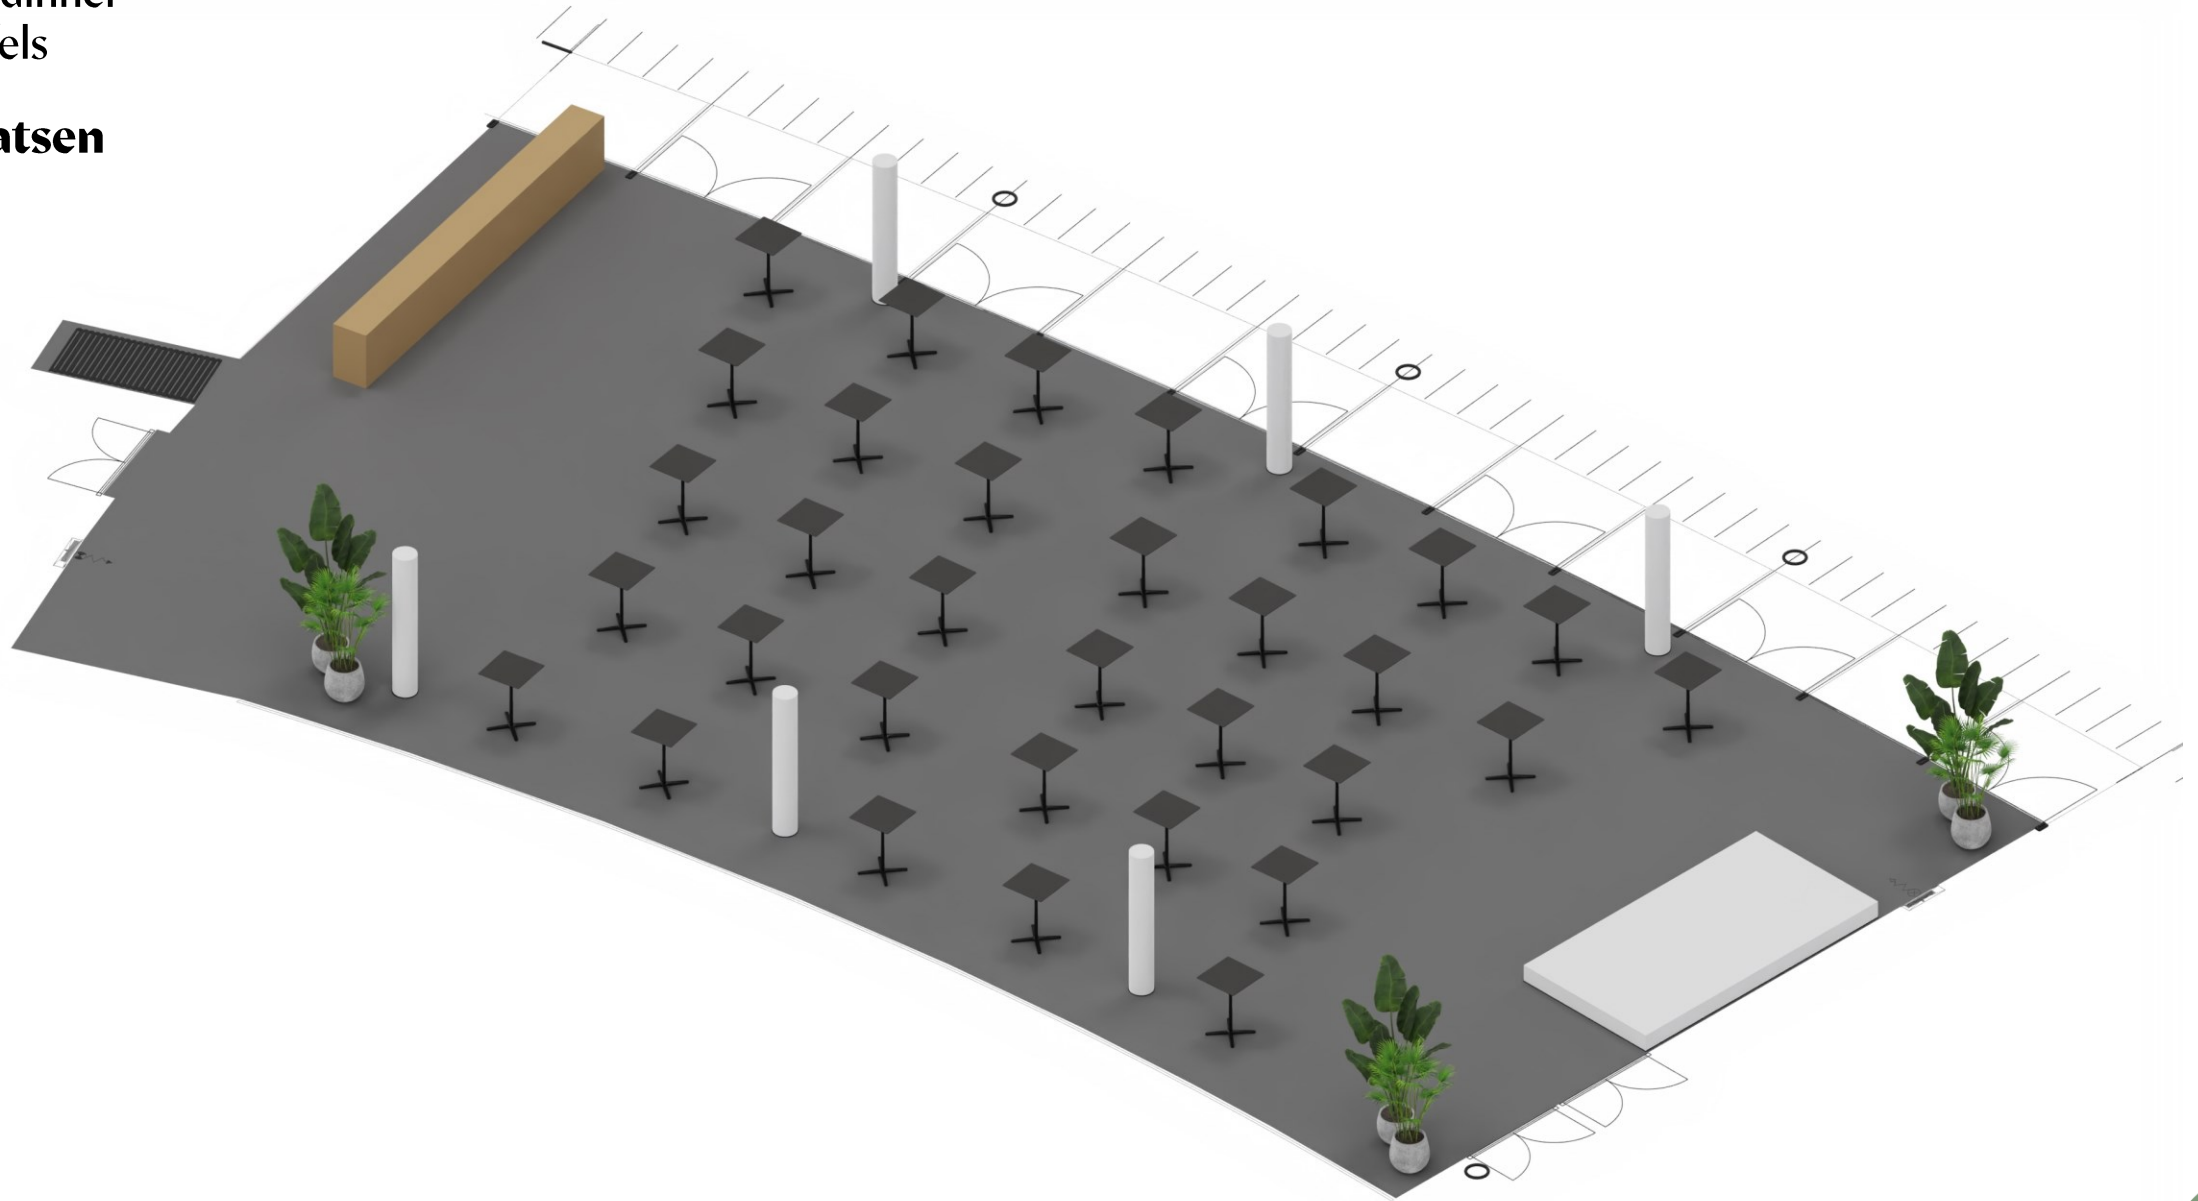

MIDDELKERKE

SILTIS

Mezzanine
Walking dinner
32 statafels

160 plaatsen

MIDDELKERKE

SITIS

Mezzanine
Walking dinner
32 statafels

160 plaatsen