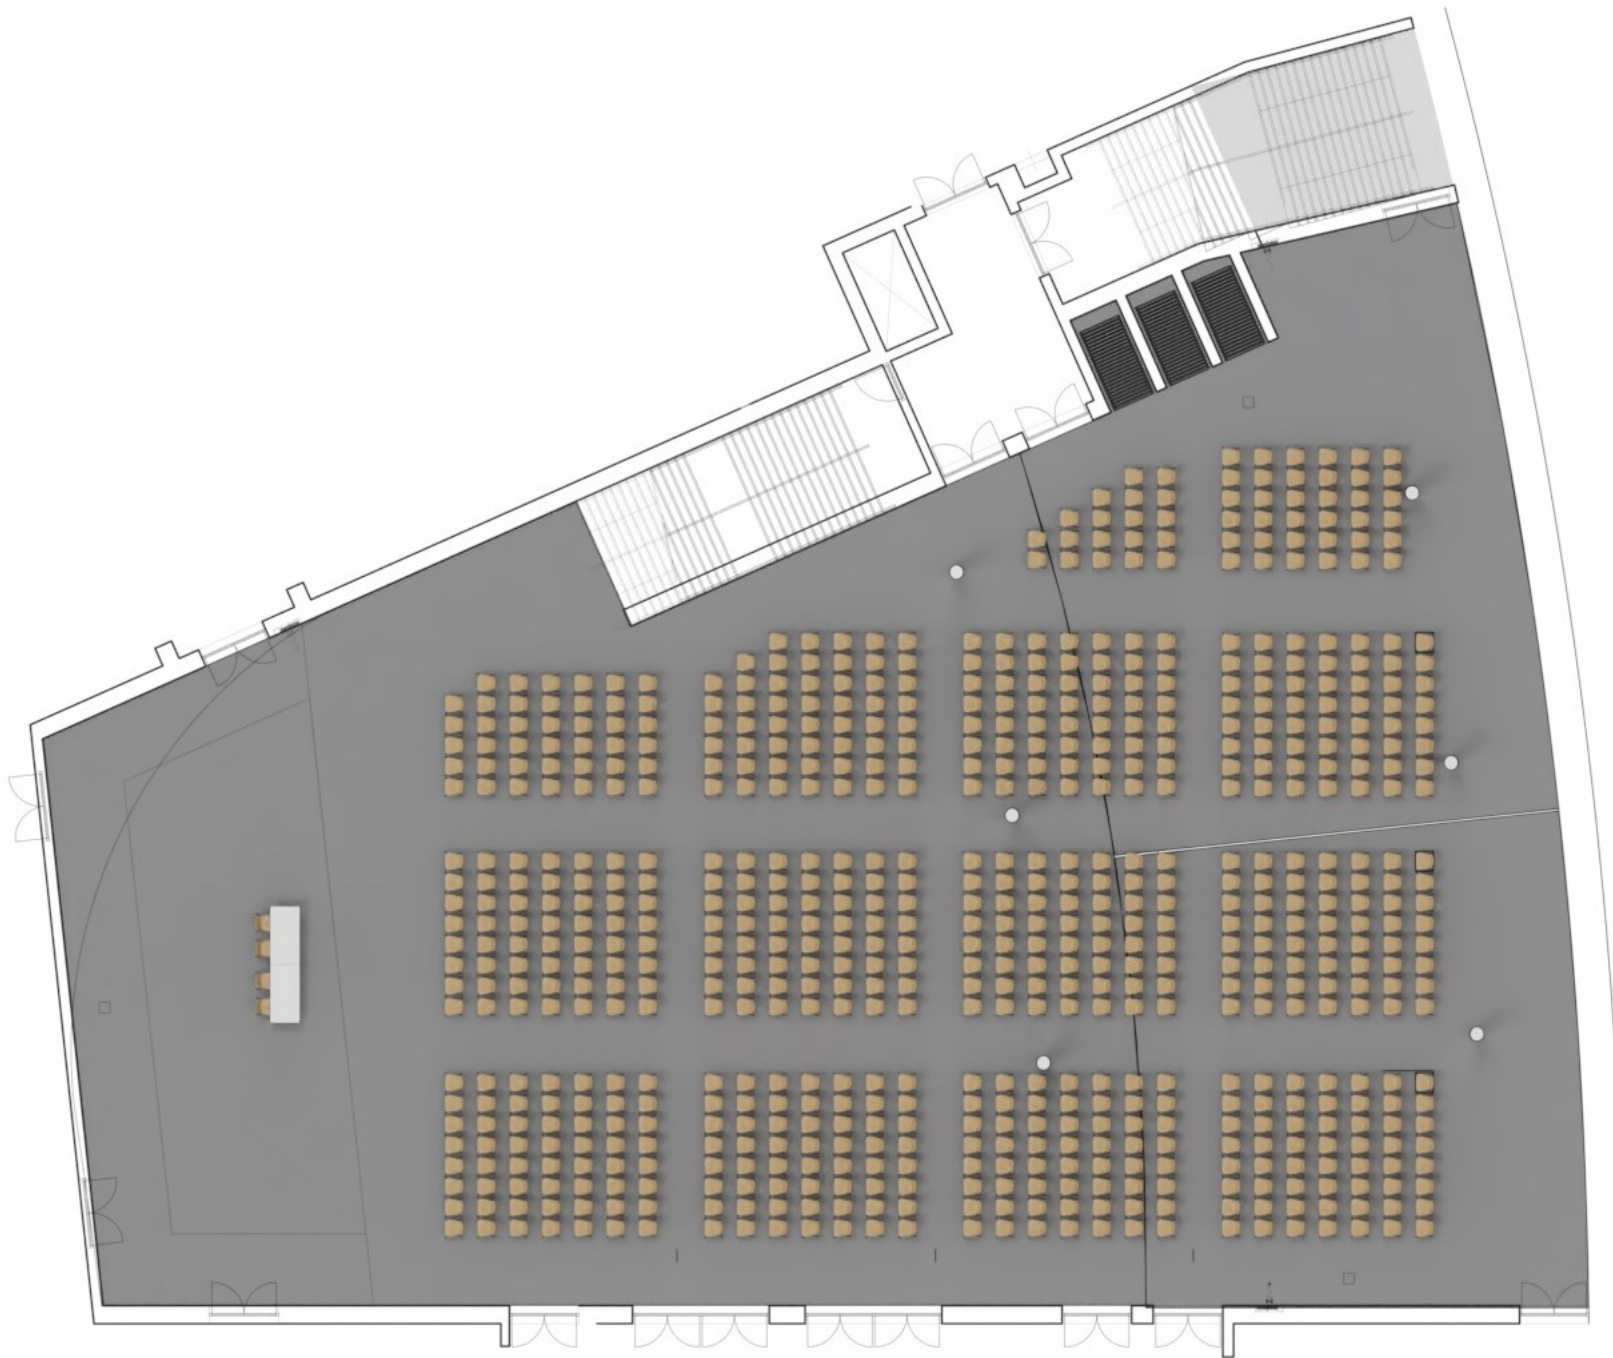

Grote zaal  
Theater/concert

**710 plaatsen**

MIDDELKERKE

**LTIS**

Grote zaal  
Theater/concert

**710 plaatsen**

MIDDELKERKE

**LTIS**

Grote zaal  
Banket  
103 tafels van 160x80cm per 3

**412 plaatsen**

MIDDELKERKE

**SITIS**

Grote zaal  
Banket  
103 tafels van 160x80cm per 3

**412 plaatsen**

Grote zaal  
Banket  
102 tafels van 160x80cm per 2

**408 plaatsen**

MIDDELKERKE

SILTI

Grote zaal  
Banket  
102 tafels van 160x80cm per 2

**408 plaatsen**

Grote zaal  
Banket  
58 tafels diameter 170cm voor 8P

**464 plaatsen**

MIDDELKERKE

**SITIS**

Grote zaal  
Banket  
58 tafels diameter 170cm voor 8P

**464 plaatsen**

Grote zaal  
Banket  
46 tafels diameter 200cm voor 10P

**460 plaatsen**

MIDDELKERKE

SITIS

Grote zaal  
Banket  
46 tafels diameter 200cm voor 10P