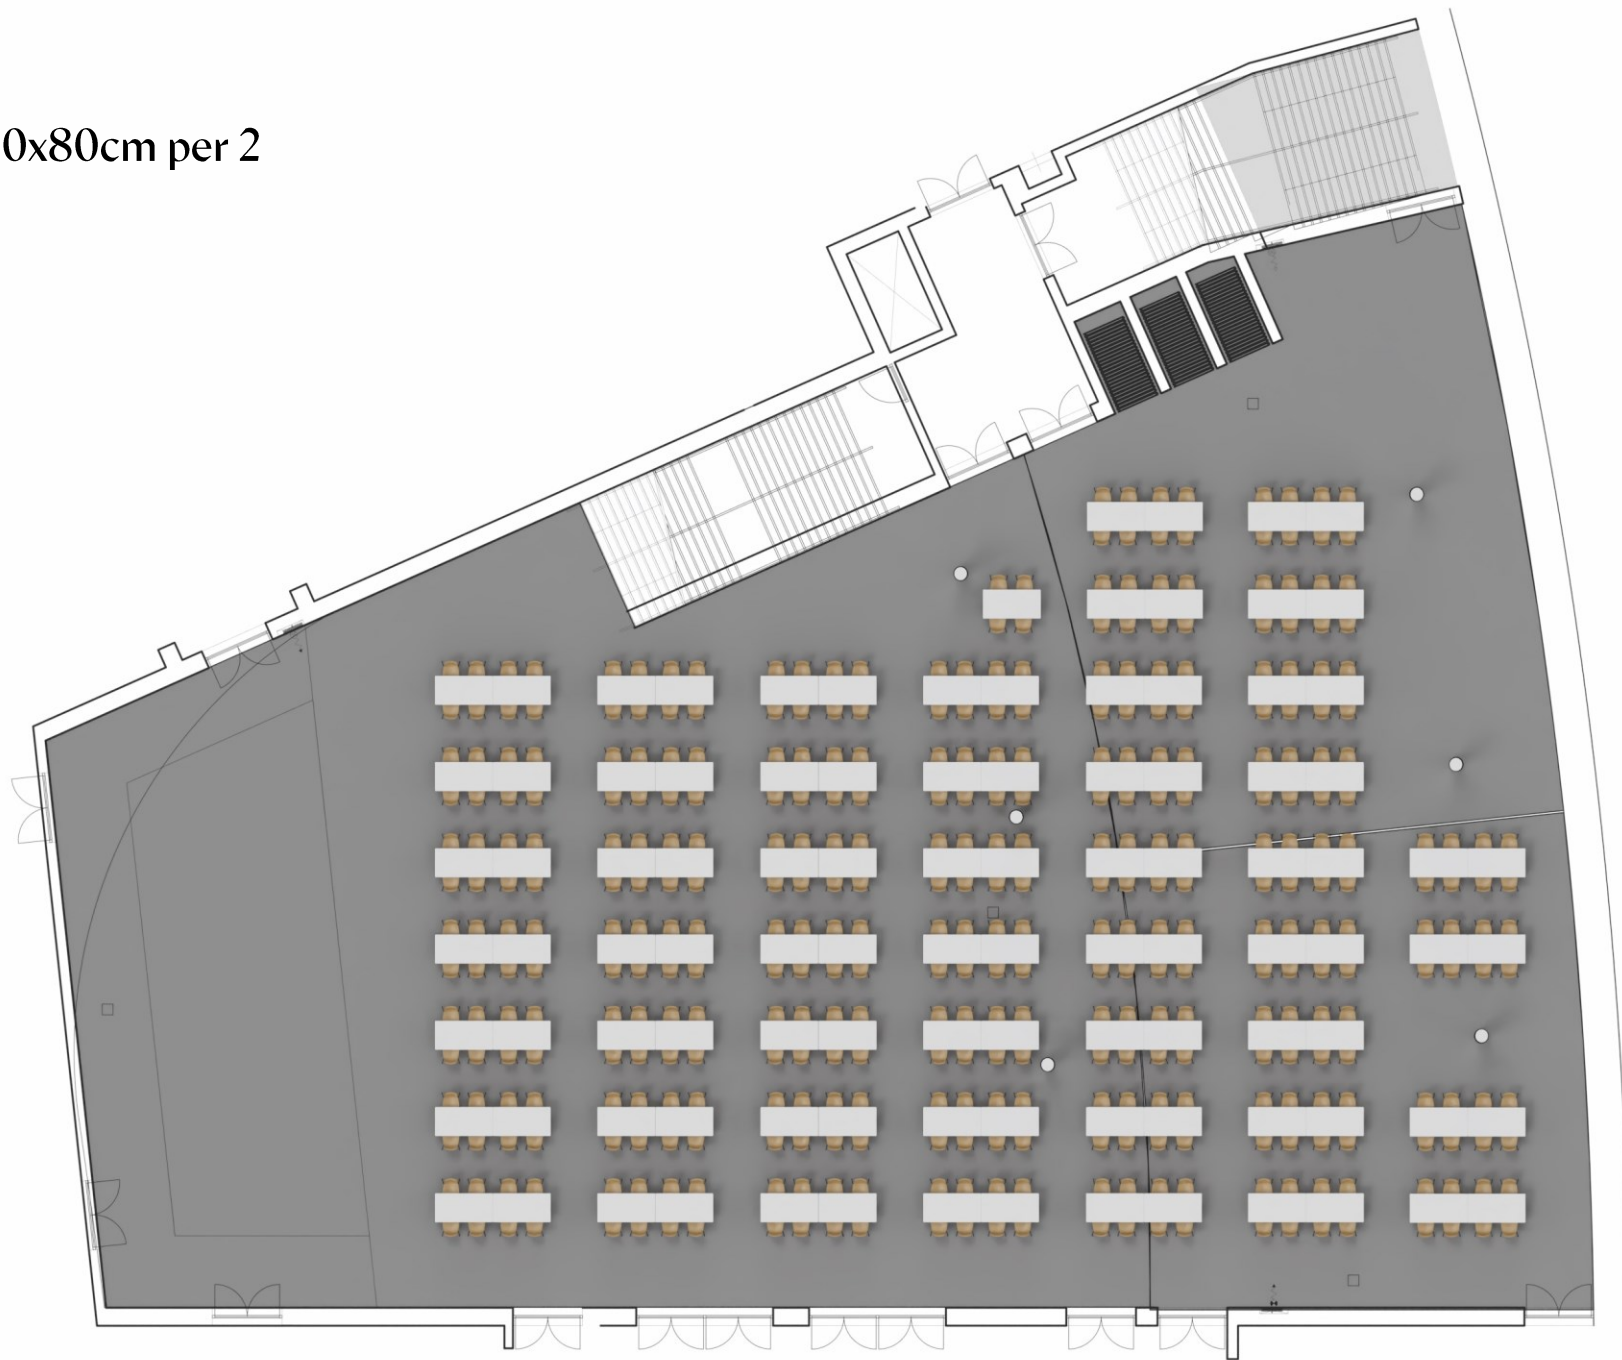

Grote zaal  
Banket  
103 tafels van 160x80cm per 3

**412 plaatsen**

MIDDELKERKE

**SITIS**

Grote zaal  
Banket  
103 tafels van 160x80cm per 3

**412 plaatsen**

Grote zaal  
Banket  
102 tafels van 160x80cm per 2

**408 plaatsen**

MIDDELKERKE

SILTI

Grote zaal  
Banket  
102 tafels van 160x80cm per 2

**408 plaatsen**

Grote zaal  
Banket  
58 tafels diameter 170cm voor 8P

**464 plaatsen**

MIDDELKERKE

**SITIS**

Grote zaal  
Banket  
58 tafels diameter 170cm voor 8P

**464 plaatsen**

Grote zaal  
Banket  
46 tafels diameter 200cm voor 10P

**460 plaatsen**

MIDDELKERKE

SITIS

Grote zaal  
Banket  
46 tafels diameter 200cm voor 10P