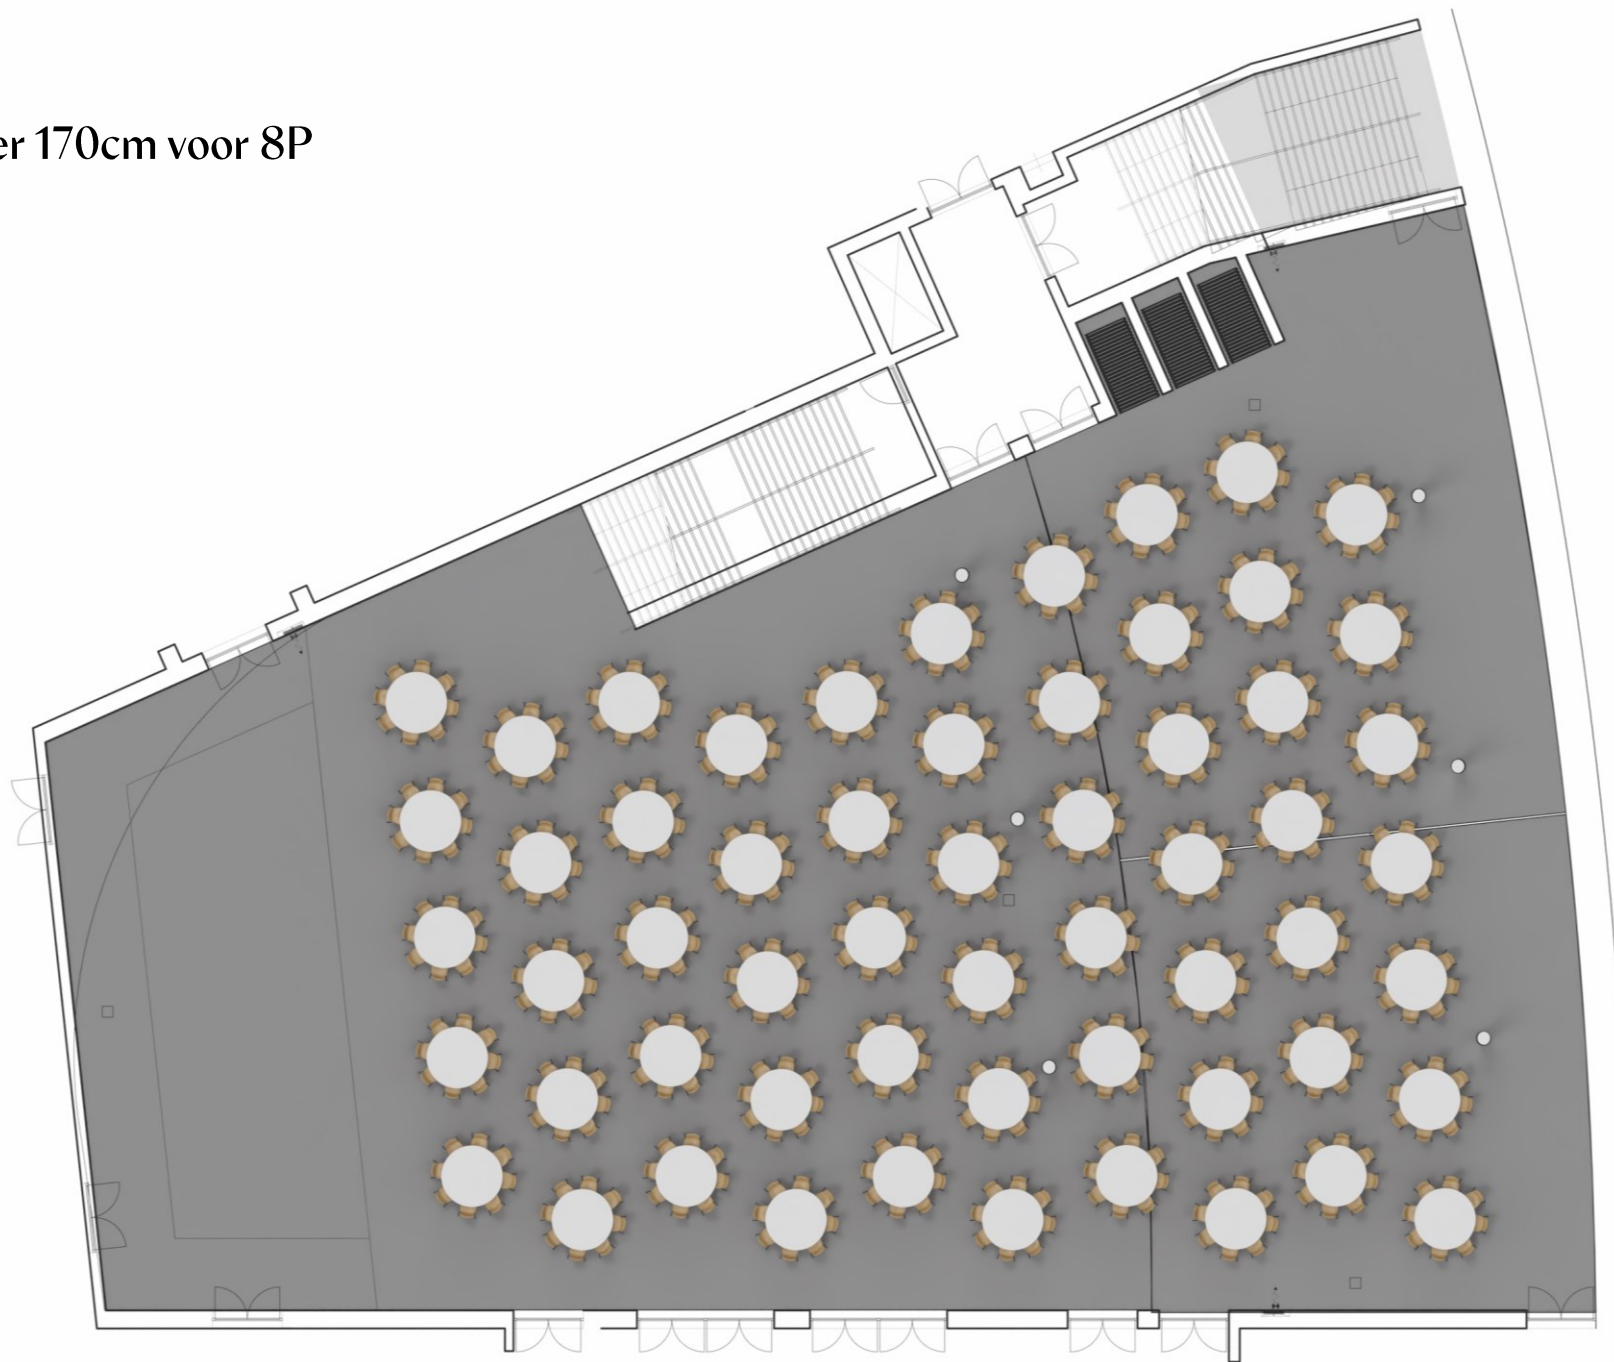

Grote zaal  
Banket  
103 tafels van 160x80cm per 3

**412 plaatsen**

MIDDELKERKE

**SITIS**

Grote zaal  
Banket  
103 tafels van 160x80cm per 3

**412 plaatsen**

Grote zaal  
Banket  
102 tafels van 160x80cm per 2

**408 plaatsen**

MIDDELKERKE

SILTI

Grote zaal  
Banket  
102 tafels van 160x80cm per 2

**408 plaatsen**

Grote zaal  
Banket  
58 tafels diameter 170cm voor 8P

**464 plaatsen**

MIDDELKERKE

**SITIS**

Grote zaal  
Banket  
58 tafels diameter 170cm voor 8P

**464 plaatsen**

Grote zaal  
Banket  
46 tafels diameter 200cm voor 10P

**460 plaatsen**

MIDDELKERKE

SITIS

Grote zaal  
Banket  
46 tafels diameter 200cm voor 10P