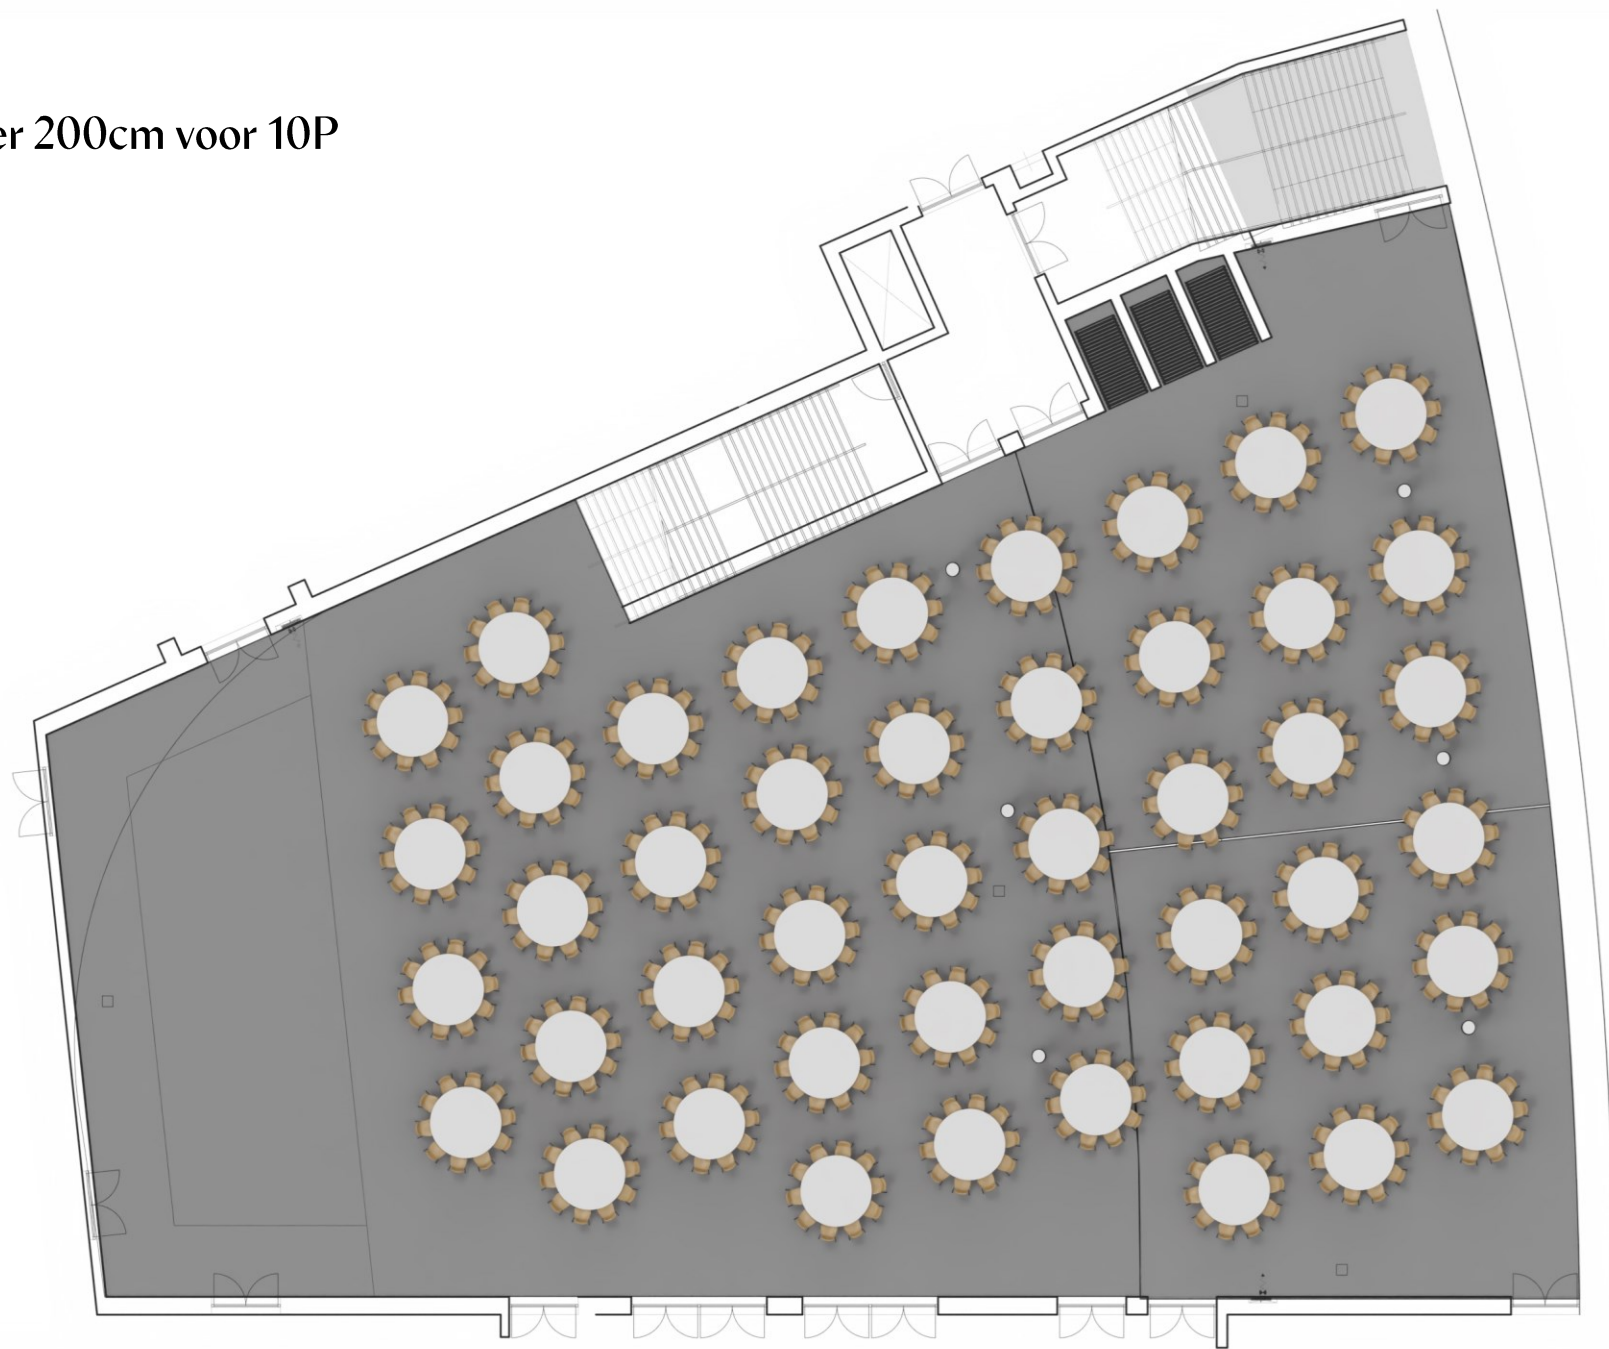

**408 plaatsen**

MIDDELKERKE

SILTI

Grote zaal  
Banket  
102 tafels van 160x80cm per 2

**408 plaatsen**

Grote zaal  
Banket  
58 tafels diameter 170cm voor 8P

**464 plaatsen**

MIDDELKERKE

**SITIS**

Grote zaal  
Banket  
58 tafels diameter 170cm voor 8P

**464 plaatsen**

Grote zaal  
Banket  
46 tafels diameter 200cm voor 10P

**460 plaatsen**

MIDDELKERKE

SITIS

Grote zaal  
Banket  
46 tafels diameter 200cm voor 10P