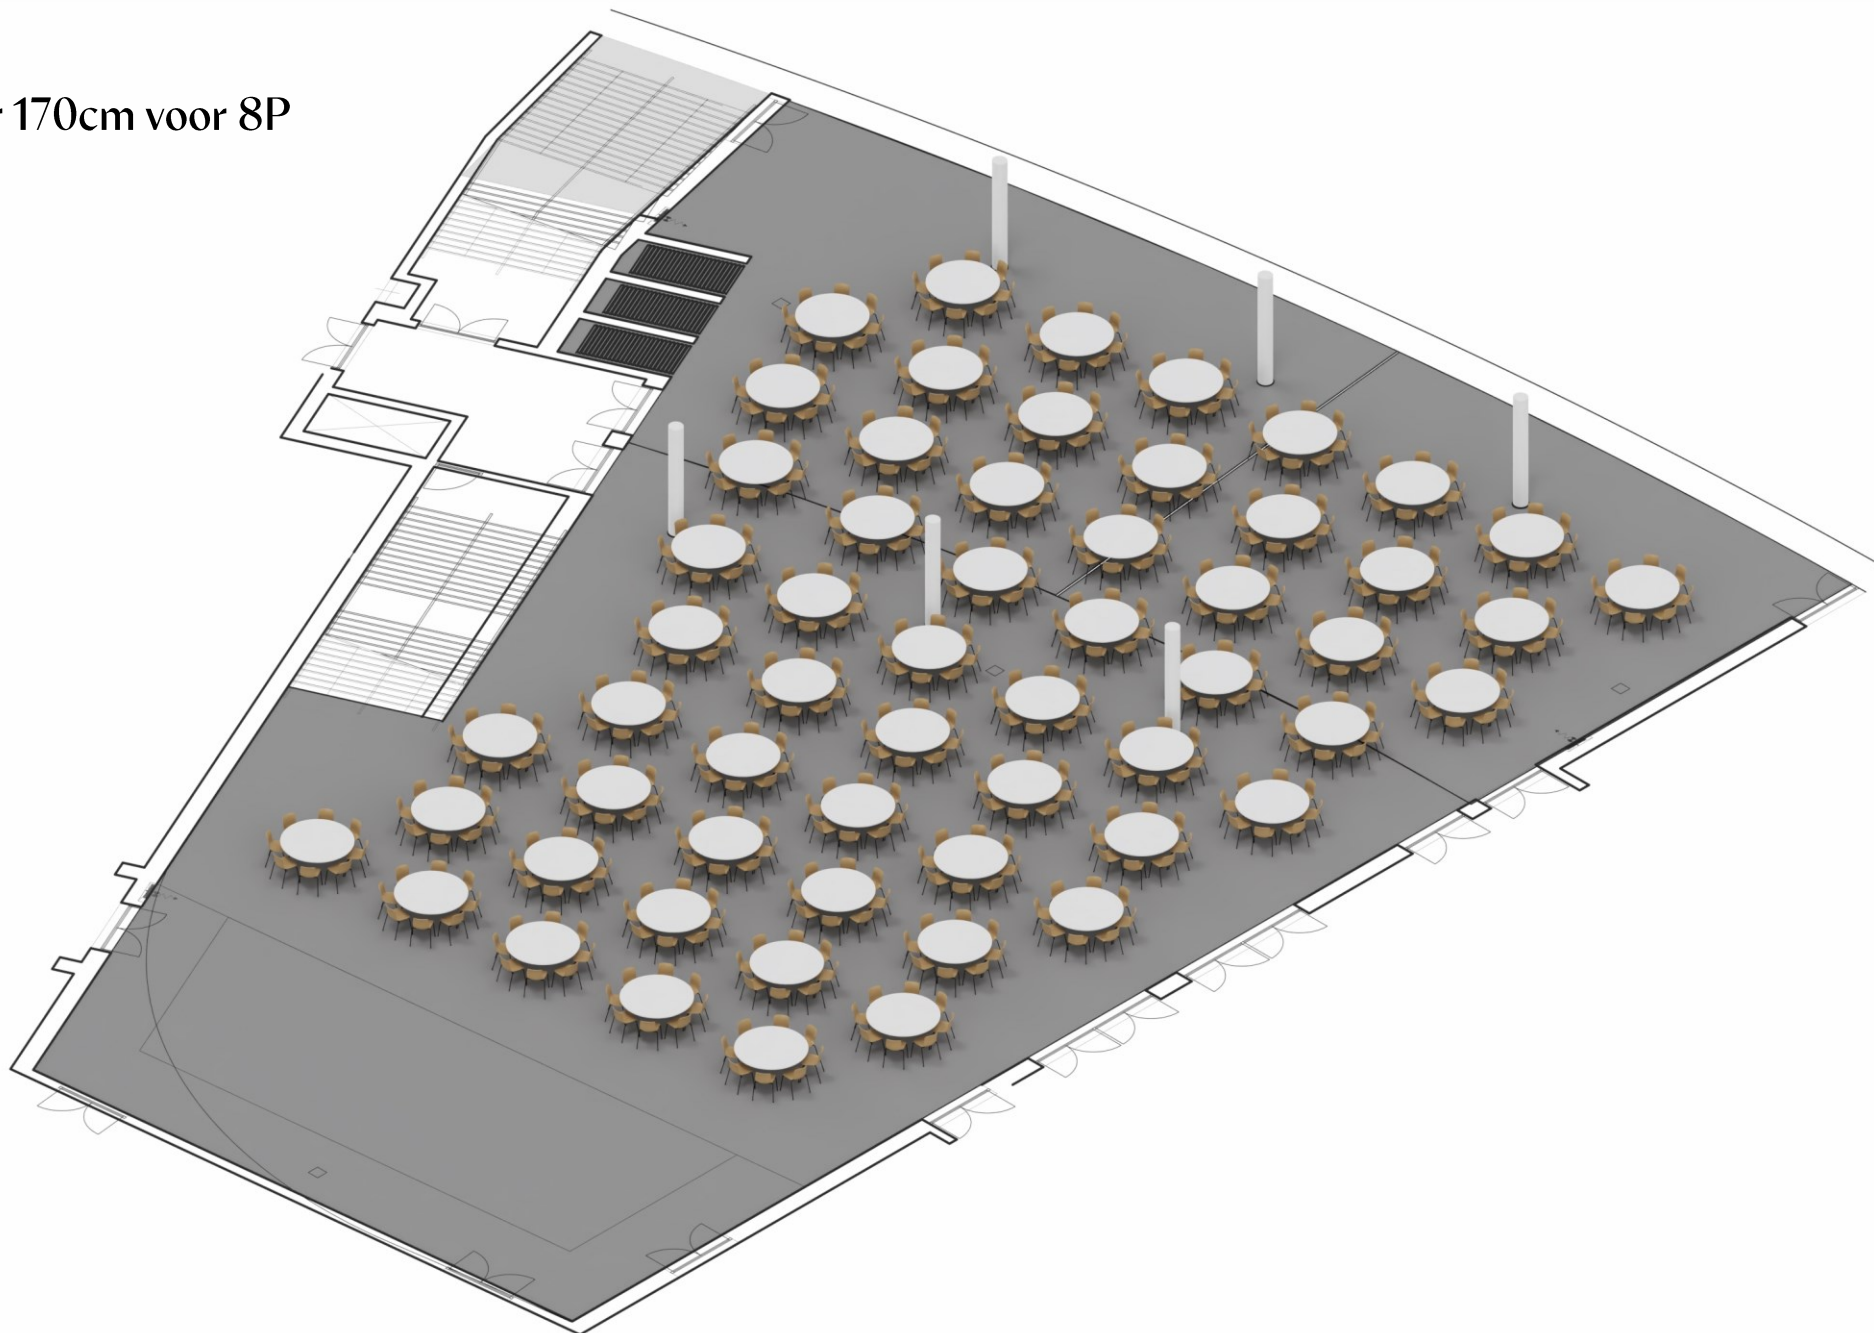

Grote zaal  
Banket  
103 tafels van 160x80cm per 3

**412 plaatsen**

MIDDELKERKE

**SITIS**

Grote zaal  
Banket  
103 tafels van 160x80cm per 3

**412 plaatsen**

Grote zaal  
Banket  
102 tafels van 160x80cm per 2

**408 plaatsen**

MIDDELKERKE

SILTI

Grote zaal  
Banket  
102 tafels van 160x80cm per 2

**408 plaatsen**

Grote zaal  
Banket  
58 tafels diameter 170cm voor 8P

**464 plaatsen**

MIDDELKERKE

**SITIS**

Grote zaal  
Banket  
58 tafels diameter 170cm voor 8P

**464 plaatsen**

Grote zaal  
Banket  
46 tafels diameter 200cm voor 10P

**460 plaatsen**

MIDDELKERKE

SITIS

Grote zaal  
Banket  
46 tafels diameter 200cm voor 10P