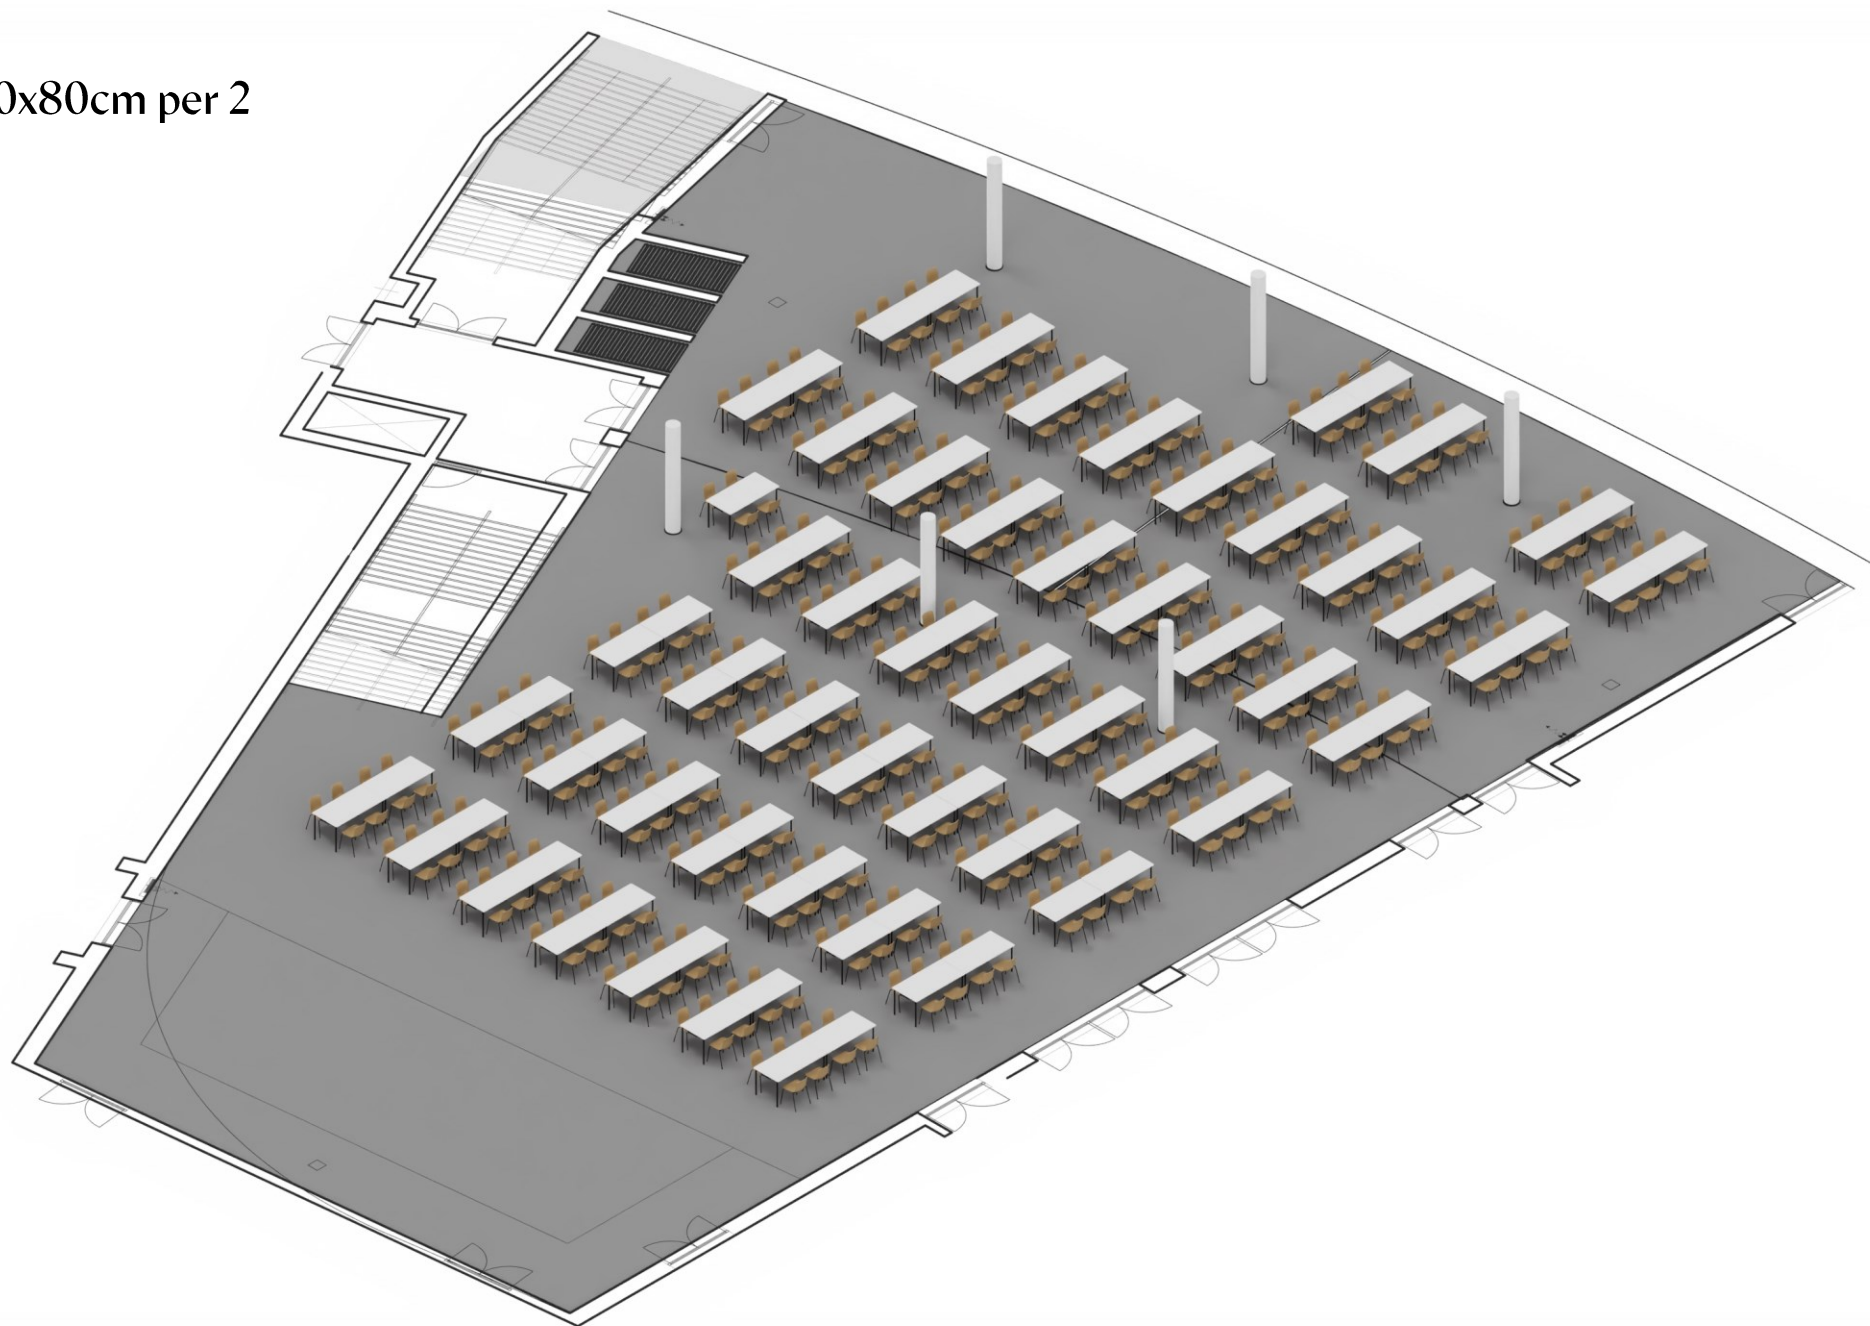

Grote zaal  
Banket  
103 tafels van 160x80cm per 3

**412 plaatsen**

MIDDELKERKE

**SITIS**

Grote zaal  
Banket  
103 tafels van 160x80cm per 3

**412 plaatsen**

Grote zaal  
Banket  
102 tafels van 160x80cm per 2

**408 plaatsen**

MIDDELKERKE

SILTI

Grote zaal  
Banket  
102 tafels van 160x80cm per 2

**408 plaatsen**

Grote zaal  
Banket  
58 tafels diameter 170cm voor 8P

**464 plaatsen**

MIDDELKERKE

**SITIS**

Grote zaal  
Banket  
58 tafels diameter 170cm voor 8P

**464 plaatsen**

Grote zaal  
Banket  
46 tafels diameter 200cm voor 10P

**460 plaatsen**

MIDDELKERKE

SITIS

Grote zaal  
Banket  
46 tafels diameter 200cm voor 10P