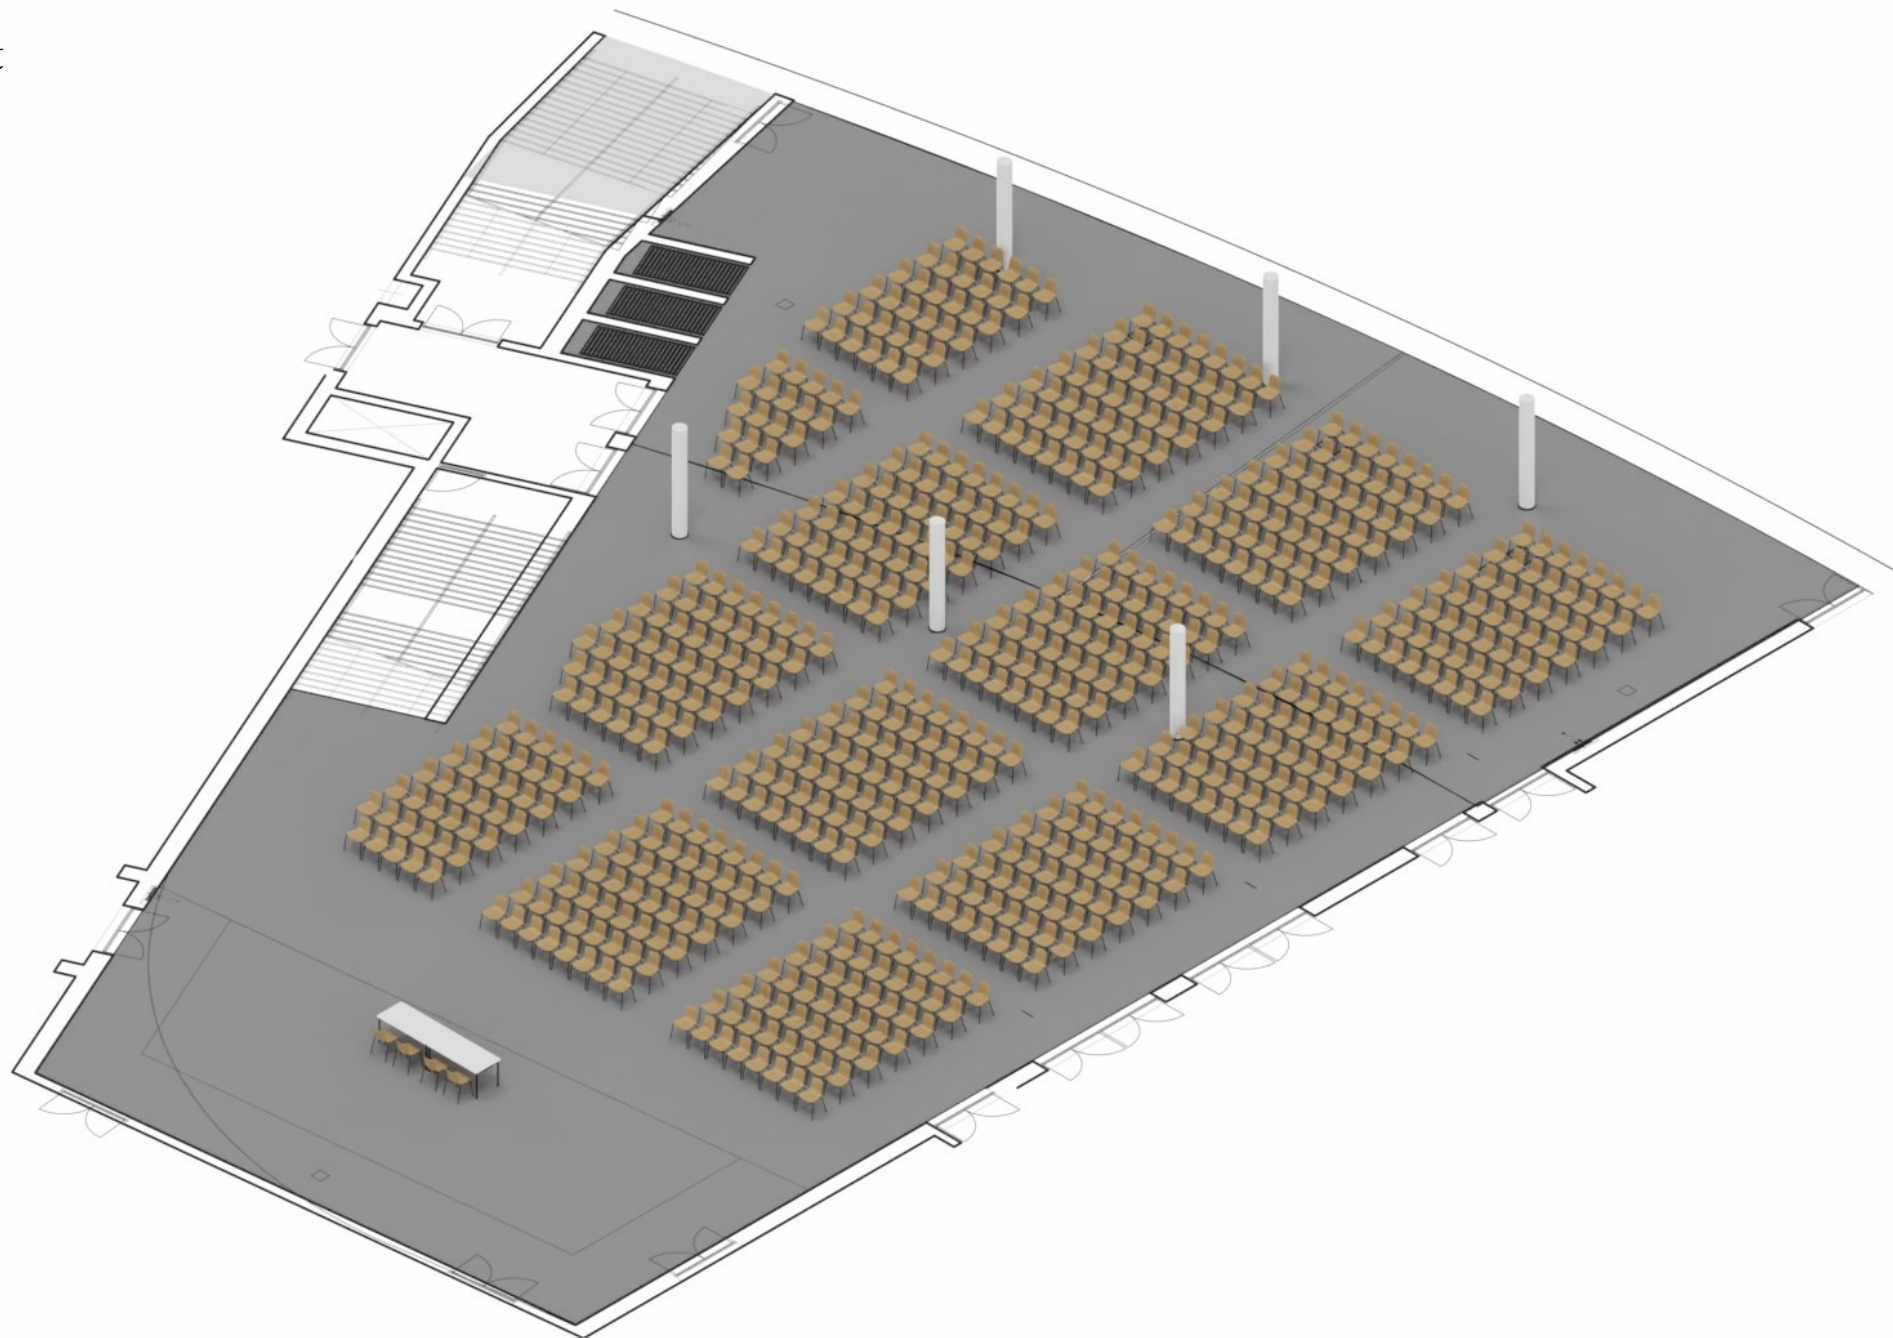

Grote zaal
Theater/concert

710 plaatsen

MIDDELKERKE

LTIS