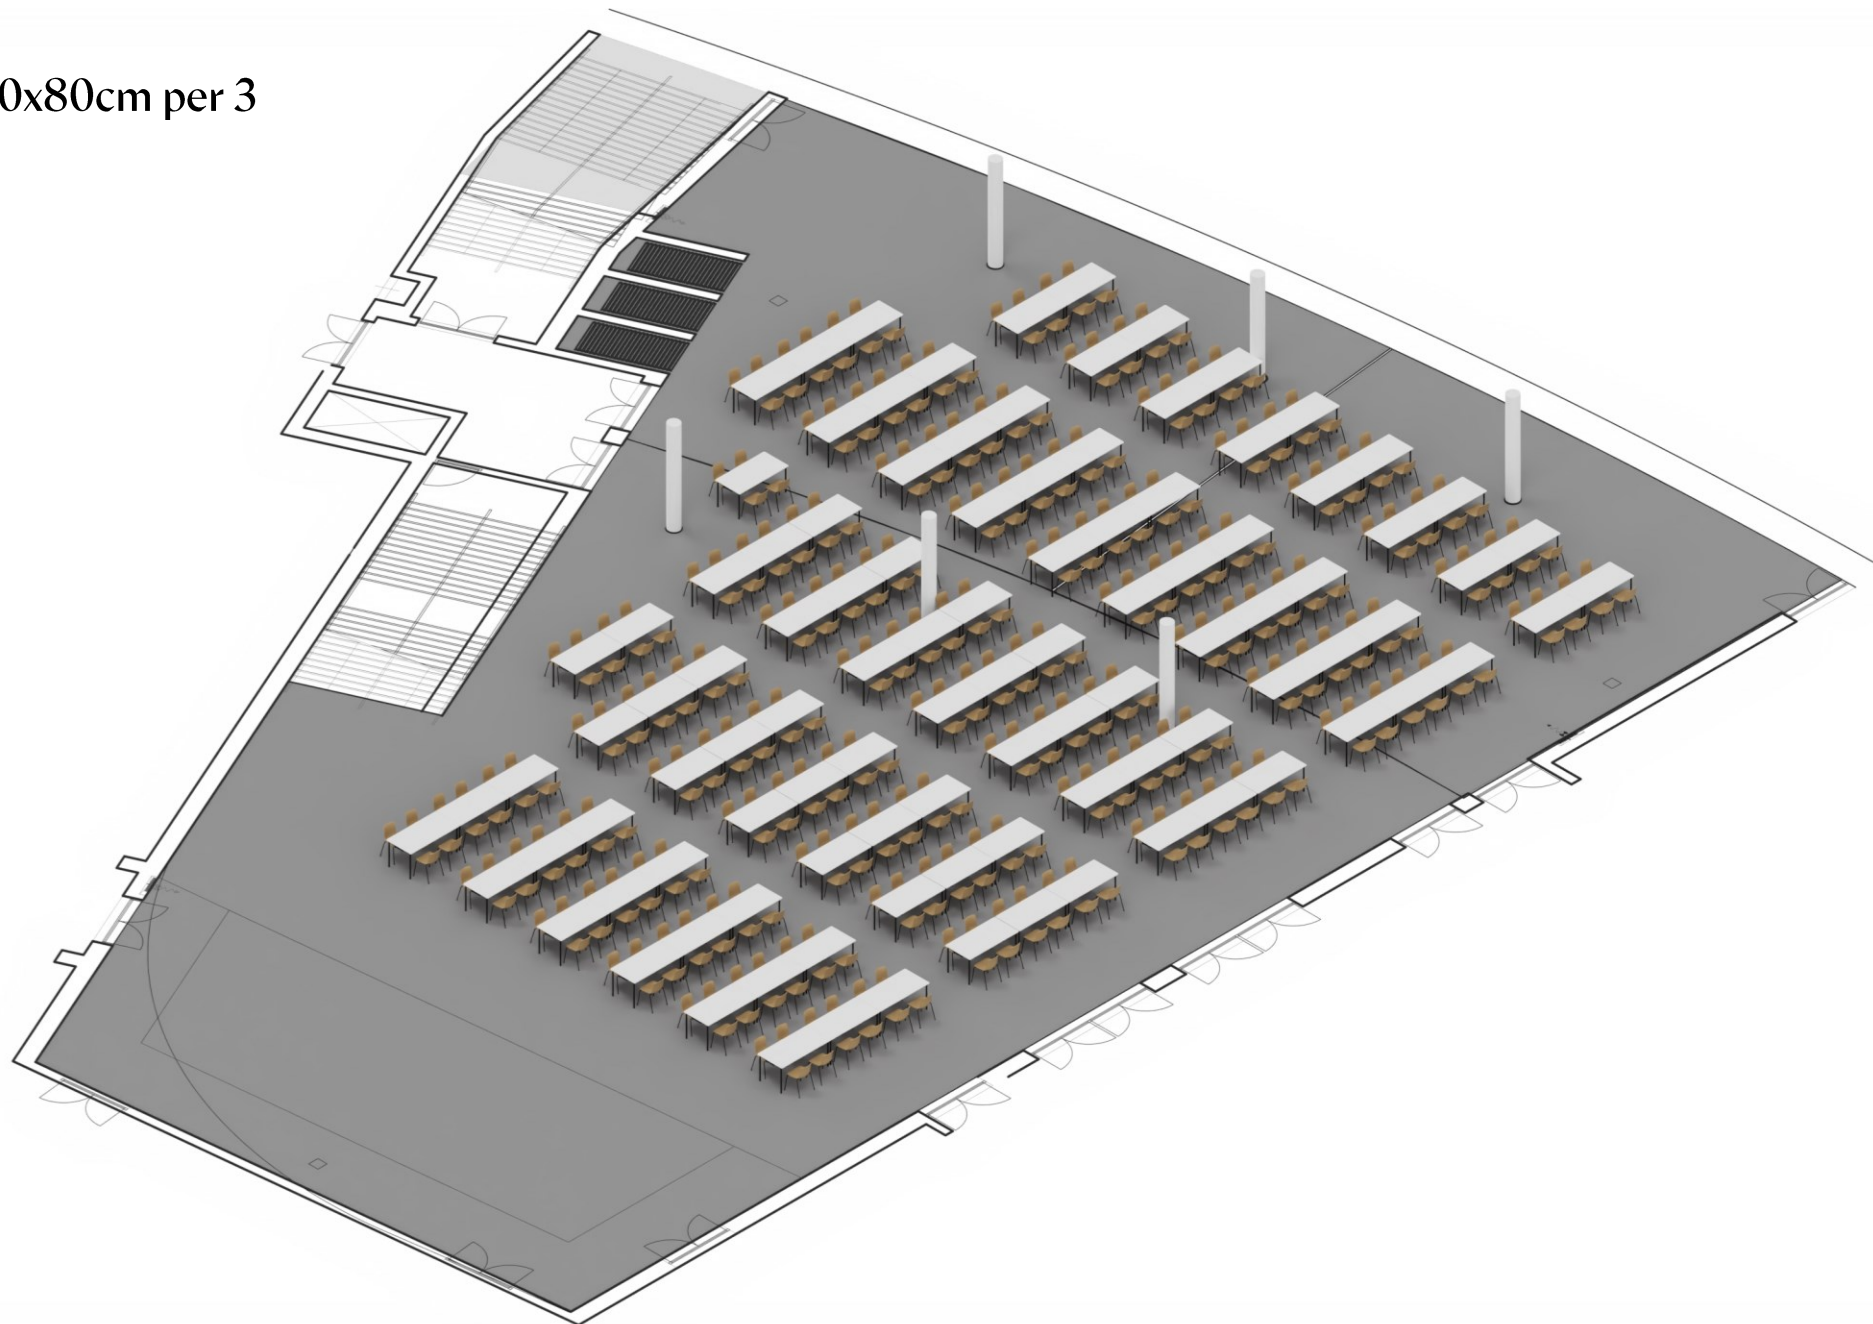

Grote zaal  
Banket  
103 tafels van 160x80cm per 3

**412 plaatsen**

MIDDELKERKE

**SITIS**

Grote zaal  
Banket  
103 tafels van 160x80cm per 3

**412 plaatsen**

Grote zaal  
Banket  
102 tafels van 160x80cm per 2

**408 plaatsen**

MIDDELKERKE

SILTI

Grote zaal  
Banket  
102 tafels van 160x80cm per 2

**408 plaatsen**

Grote zaal  
Banket  
58 tafels diameter 170cm voor 8P

**464 plaatsen**

MIDDELKERKE

**SITIS**

Grote zaal  
Banket  
58 tafels diameter 170cm voor 8P

**464 plaatsen**

Grote zaal  
Banket  
46 tafels diameter 200cm voor 10P

**460 plaatsen**

MIDDELKERKE

SITIS

Grote zaal  
Banket  
46 tafels diameter 200cm voor 10P