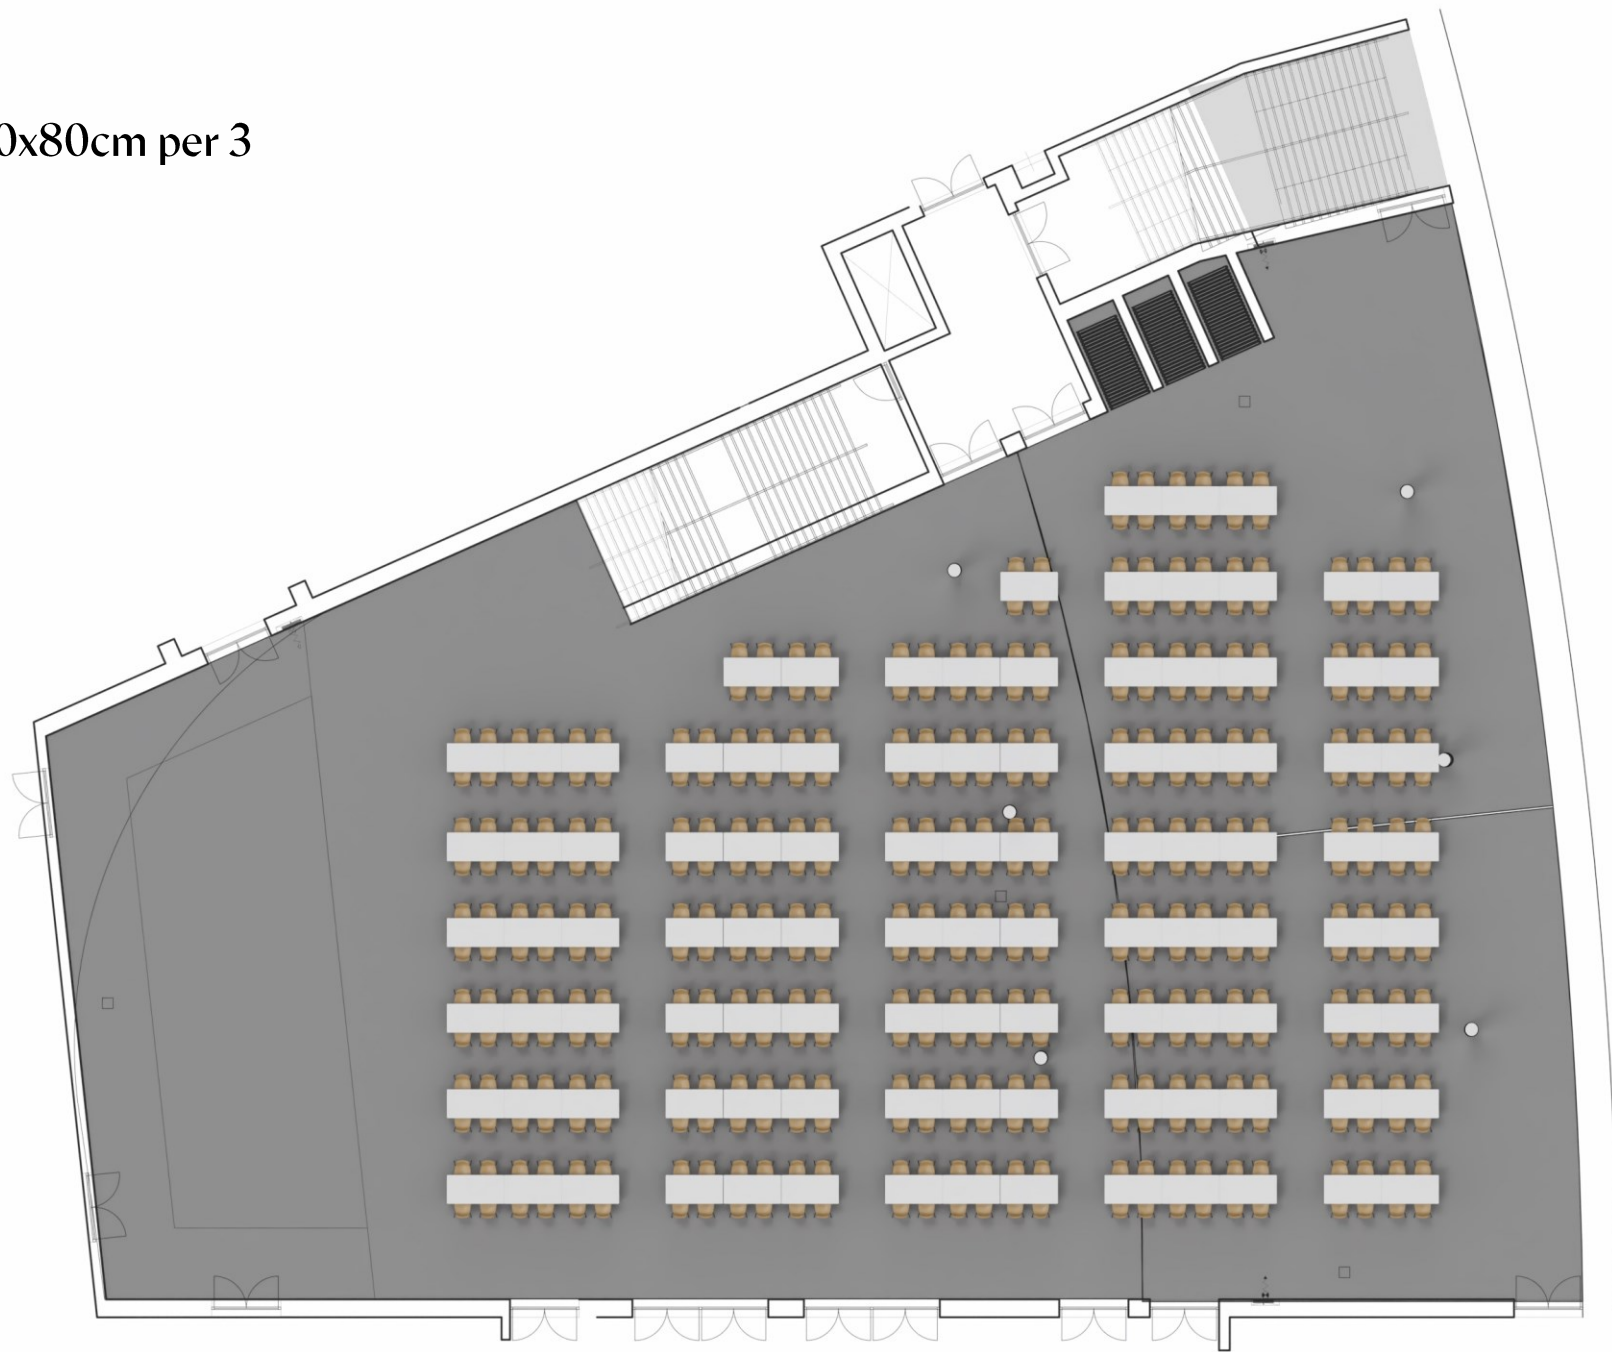

Grote zaal  
Theater/concert

**710 plaatsen**

MIDDELKERKE

**LTIS**

Grote zaal  
Theater/concert

**710 plaatsen**

MIDDELKERKE

**LTIS**

Grote zaal  
Banket  
103 tafels van 160x80cm per 3

**412 plaatsen**

MIDDELKERKE

**SITIS**

Grote zaal  
Banket  
103 tafels van 160x80cm per 3

**412 plaatsen**

Grote zaal  
Banket  
102 tafels van 160x80cm per 2

**408 plaatsen**

MIDDELKERKE

SILTI

Grote zaal  
Banket  
102 tafels van 160x80cm per 2

**408 plaatsen**

Grote zaal  
Banket  
58 tafels diameter 170cm voor 8P

**464 plaatsen**

MIDDELKERKE

**SITIS**

Grote zaal  
Banket  
58 tafels diameter 170cm voor 8P

**464 plaatsen**

Grote zaal  
Banket  
46 tafels diameter 200cm voor 10P

**460 plaatsen**

MIDDELKERKE

SITIS

Grote zaal  
Banket  
46 tafels diameter 200cm voor 10P