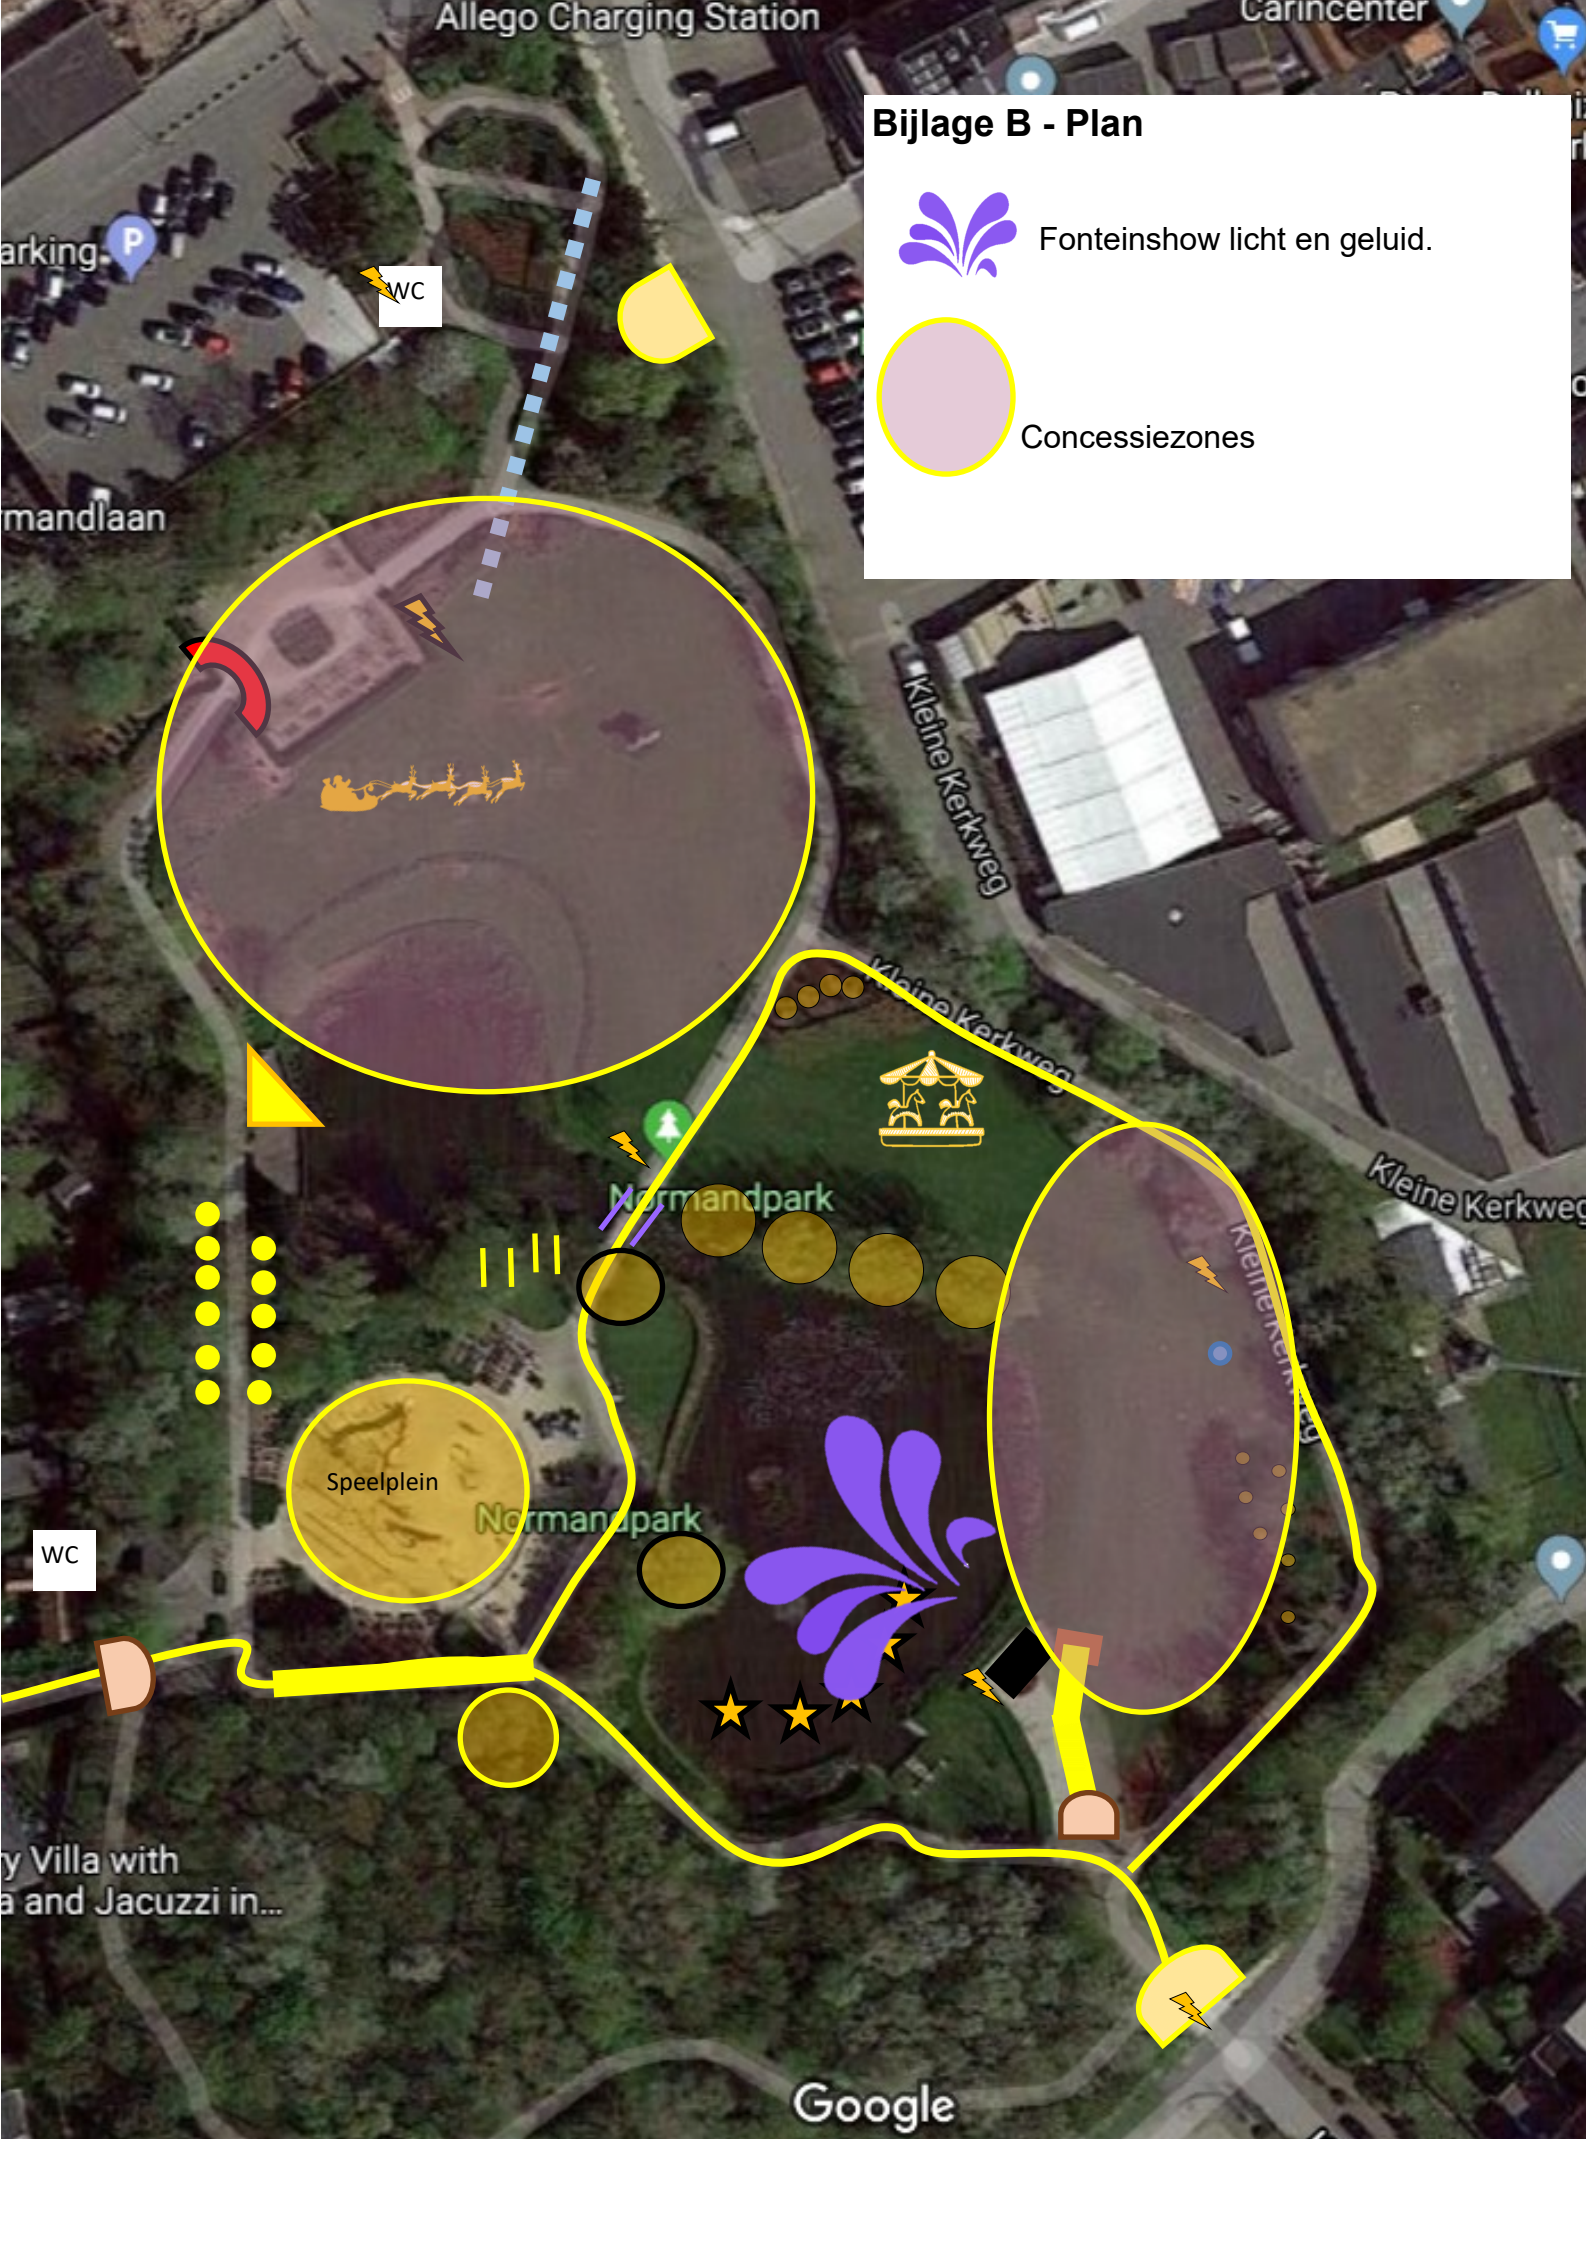

### Bijlage B - Plan

Fonteinshow licht en geluid.

Concessiezones

arking P

WC

mandlaan

Kleine Kerkweg

Kleine Kerkweg

Normanpark

Kleine Kerkweg

Speelplein

Normanpark

WC

y Villa with  
a and Jacuzzi in...